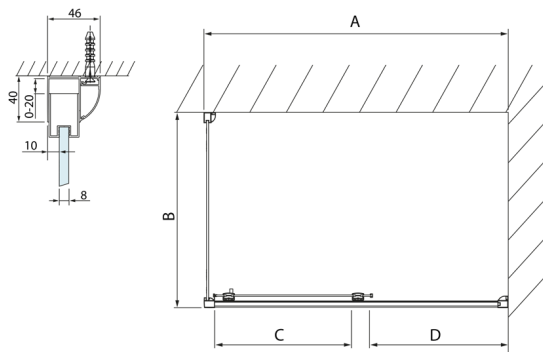

LUCIS LINE Rectangular screen 1400x1000mm L/R variant

Order code: DL1415DL3515

Size

Width: 1400 mm
 Height: 2000 mm
 Depth: 1000 mm

Properties

Warranty: 2 years

Technical sheet

Model	A	C	D
DL1015	970-1010	375	~437
DL1115	1070-1110	425	~487
DL1215	1170-1210	475	~537
DL1315	1270-1310	525	~587
DL1415	1370-1410	575	~637

Model	B
DL3215	670-690
DL3315	770-790
DL3415	870-890
DL3515	970-990