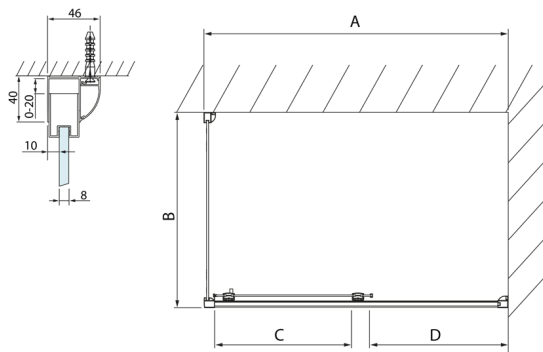

LUCIS LINE Rectangular screen 1400x900mm L/R variant

Order code: DL1415DL3415

Size

Width: 1400 mm
 Height: 2000 mm
 Depth: 900 mm

Properties

Warranty: 2 years

Technical sheet

Model	A	C	D
DL1015	970-1010	375	~437
DL1115	1070-1110	425	~487
DL1215	1170-1210	475	~537
DL1315	1270-1310	525	~587
DL1415	1370-1410	575	~637

Model	B
DL3215	670-690
DL3315	770-790
DL3415	870-890
DL3515	970-990