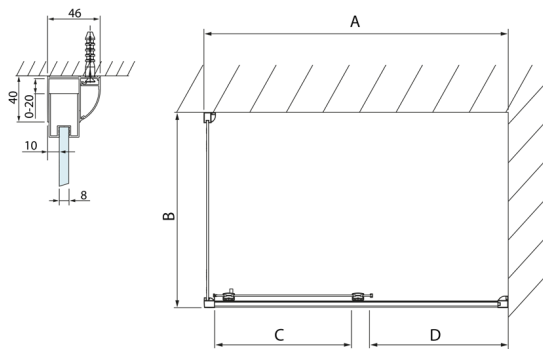

## Size

Width: 1400 mm  
Height: 2000 mm  
Depth: 800 mm

## Technical sheet

Model	A	C	D
DL1015	970-1010	375	~437
DL1115	1070-1110	425	~487
DL1215	1170-1210	475	~537
DL1315	1270-1310	525	~587
DL1415	1370-1410	575	~637

Model	B
DL3215	670-690
DL3315	770-790
DL3415	870-890
DL3515	970-990