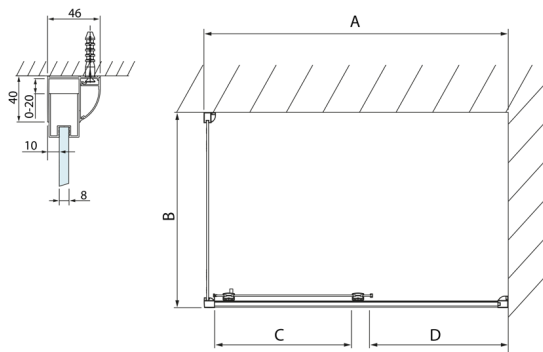

LUCIS LINE Rectangular screen 1300x1000mm L/R variant

Order code: DL1315DL3515

Size

Width: 1300 mm
 Height: 2000 mm
 Depth: 1000 mm

Properties

Warranty: 2 years

Technical sheet

Model	A	C	D
DL1015	970-1010	375	~437
DL1115	1070-1110	425	~487
DL1215	1170-1210	475	~537
DL1315	1270-1310	525	~587
DL1415	1370-1410	575	~637

Model	B
DL3215	670-690
DL3315	770-790
DL3415	870-890
DL3515	970-990