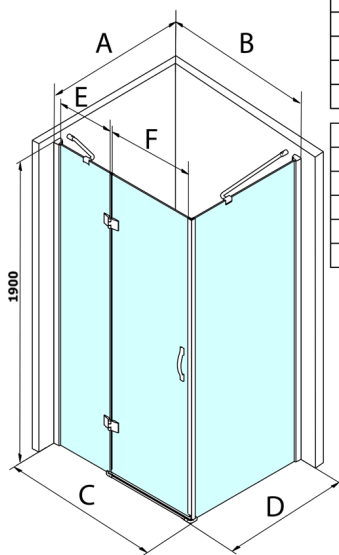

Legro Rectangular screen 1200x900mm L/R variant

Order code: GL1112GL5690

Size

Width: 1200 mm

Height: 1900 mm

Depth: 900 mm

Properties

Warranty: 3 years

Technical sheet

MODEL	B	C	E	F
GL1190	875-895	880-900	220	600
GL1110	975-995	980-1000	320	600
GL1111	1075-1095	1080-1100	420	600
GL1112	1175-1195	1180-1200	520	600

MODEL	A	D
GL5670	671-691	680-700
GL5680	771-791	780-800
GL5690	871-891	880-900
GL5610	971-991	980-1000
GL5612	1171-1191	1180-1200