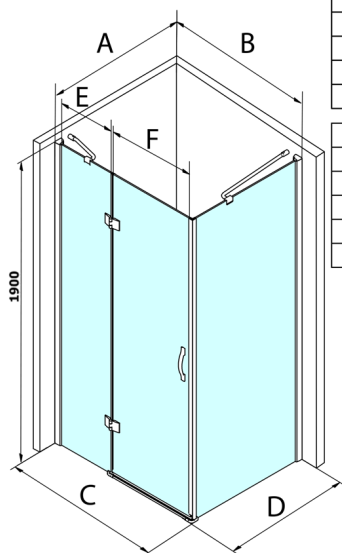

## Legro Rectangular screen 1200x800mm L/R variant

**Order code:** GL1112GL5680

**Size**

Width: 1200 mm

Height: 1900 mm

Depth: 800 mm

**Properties**

Warranty: 3 years

### Technical sheet

MODEL	B	C	E	F
GL1190	875-895	880-900	220	600
GL1110	975-995	980-1000	320	600
GL1111	1075-1095	1080-1100	420	600
GL1112	1175-1195	1180-1200	520	600

MODEL	A	D
GL5670	671-691	680-700
GL5680	771-791	780-800
GL5690	871-891	880-900
GL5610	971-991	980-1000
GL5612	1171-1191	1180-1200