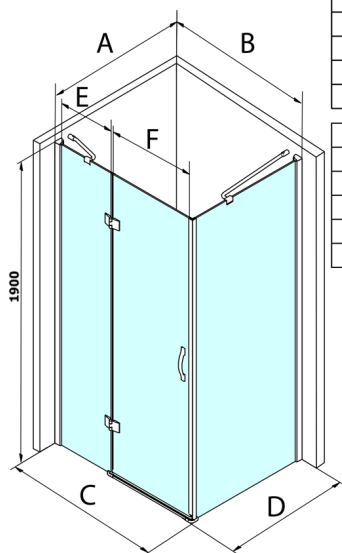

Legro Rectangular screen 1200x700mm L/R variant

Order code: GL1112GL5670

Size

Width: 1200 mm

Height: 1900 mm

Depth: 700 mm

Properties

Warranty: 3 years

Technical sheet

MODEL	B	C	E	F
GL1190	875-895	880-900	220	600
GL1110	975-995	980-1000	320	600
GL1111	1075-1095	1080-1100	420	600
GL1112	1175-1195	1180-1200	520	600

MODEL	A	D
GL5670	671-691	680-700
GL5680	771-791	780-800
GL5690	871-891	880-900
GL5610	971-991	980-1000
GL5612	1171-1191	1180-1200