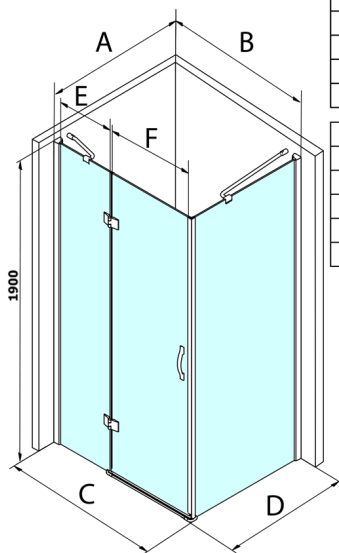

Legro Rectangular screen 1100x900mm L/R variant

Order code: GL1111GL5690

Size

Width: 1100 mm
 Height: 1900 mm
 Depth: 900 mm

Properties

Warranty: 3 years

Technical sheet

MODEL	B	C	E	F
GL1190	875-895	880-900	220	600
GL1110	975-995	980-1000	320	600
GL1111	1075-1095	1080-1100	420	600
GL1112	1175-1195	1180-1200	520	600

MODEL	A	D
GL5670	671-691	680-700
GL5680	771-791	780-800
GL5690	871-891	880-900
GL5610	971-991	980-1000
GL5612	1171-1191	1180-1200