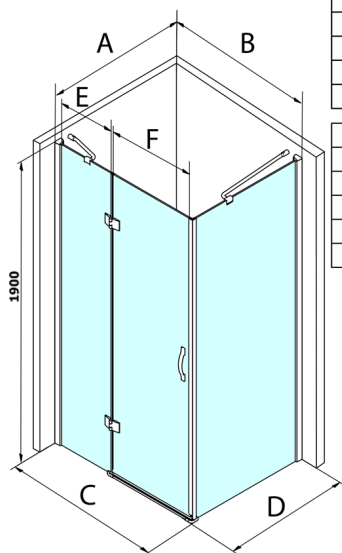

Legro Rectangular screen 1100x800mm L/R variant

Order code: GL1111GL5680

Size

Width: 1100 mm
 Height: 1900 mm
 Depth: 800 mm

Properties

Warranty: 3 years

Technical sheet

MODEL	B	C	E	F
GL1190	875-895	880-900	220	600
GL1110	975-995	980-1000	320	600
GL1111	1075-1095	1080-1100	420	600
GL1112	1175-1195	1180-1200	520	600

MODEL	A	D
GL5670	671-691	680-700
GL5680	771-791	780-800
GL5690	871-891	880-900
GL5610	971-991	980-1000
GL5612	1171-1191	1180-1200