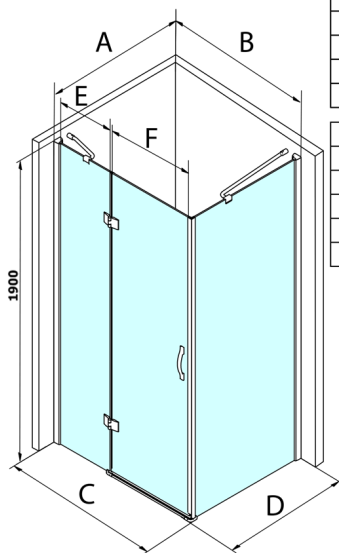

Legro Rectangular screen 1000x800mm L/R variant

Order code: GL1110GL5680

Size

Width: 1000 mm

Height: 1900 mm

Depth: 800 mm

Properties

Warranty: 3 years

Technical sheet

MODEL	B	C	E	F
GL1190	875-895	880-900	220	600
GL1110	975-995	980-1000	320	600
GL1111	1075-1095	1080-1100	420	600
GL1112	1175-1195	1180-1200	520	600

MODEL	A	D
GL5670	671-691	680-700
GL5680	771-791	780-800
GL5690	871-891	880-900
GL5610	971-991	980-1000
GL5612	1171-1191	1180-1200