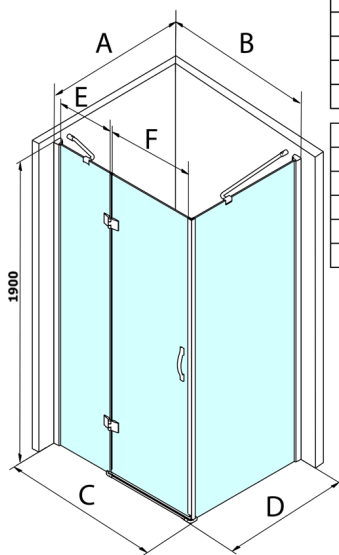

Legro Rectangular screen 1000x700mm L/R variant

Order code: GL1110GL5670

Size

Width: 1000 mm

Height: 1900 mm

Depth: 700 mm

Properties

Warranty: 3 years

Technical sheet

MODEL	B	C	E	F
GL1190	875-895	880-900	220	600
GL1110	975-995	980-1000	320	600
GL1111	1075-1095	1080-1100	420	600
GL1112	1175-1195	1180-1200	520	600

MODEL	A	D
GL5670	671-691	680-700
GL5680	771-791	780-800
GL5690	871-891	880-900
GL5610	971-991	980-1000
GL5612	1171-1191	1180-1200