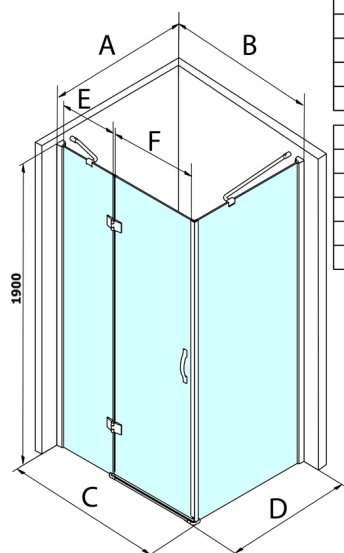

Legro Square screen 900x900mm L/R variant

Order code: GL1190GL5690

Size

Width: 900 mm
 Height: 1900 mm
 Depth: 900 mm

Properties

Warranty: 3 years

Technical sheet

MODEL	B	C	E	F
GL1190	875-895	880-900	220	600
GL1110	975-995	980-1000	320	600
GL1111	1075-1095	1080-1100	420	600
GL1112	1175-1195	1180-1200	520	600

MODEL	A	D
GL5670	671-691	680-700
GL5680	771-791	780-800
GL5690	871-891	880-900
GL5610	971-991	980-1000
GL5612	1171-1191	1180-1200