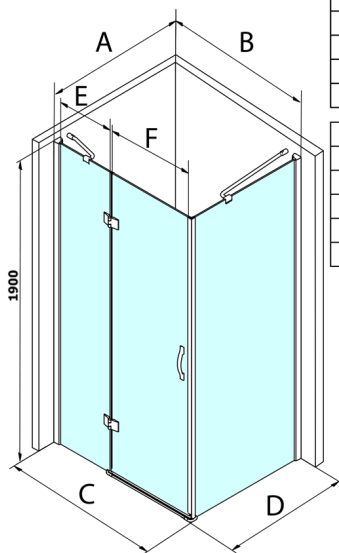

Legro Rectangular screen 900x700mm L/R variant

Order code: GL1190GL5670

Size

Width: 900 mm
 Height: 1900 mm
 Depth: 700 mm

Properties

Warranty: 3 years

Technical sheet

MODEL	B	C	E	F
GL1190	875-895	880-900	220	600
GL1110	975-995	980-1000	320	600
GL1111	1075-1095	1080-1100	420	600
GL1112	1175-1195	1180-1200	520	600

MODEL	A	D
GL5670	671-691	680-700
GL5680	771-791	780-800
GL5690	871-891	880-900
GL5610	971-991	980-1000
GL5612	1171-1191	1180-1200