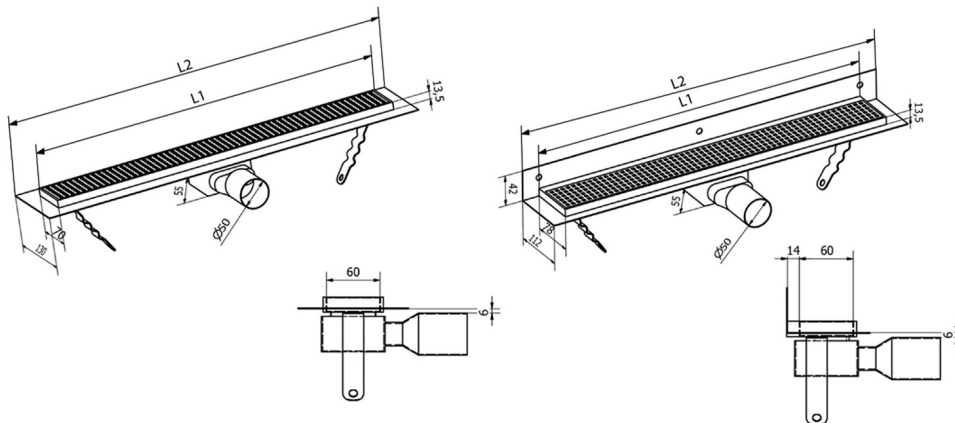

## MANUS PIASTRA stainless steel floor drain with grate for tiles, wall-mounted, L-850, DN50

Order code: GMP94

### Size

Length: 850 mm  
Width: 112 mm  
Height: 55 mm

## Technical sheet

Instalační rozměry							
L1 (mm)	590	690	790	890	990	1 090	1 190
L2 (mm)	650	750	850	950	1 050	1 150	1 250