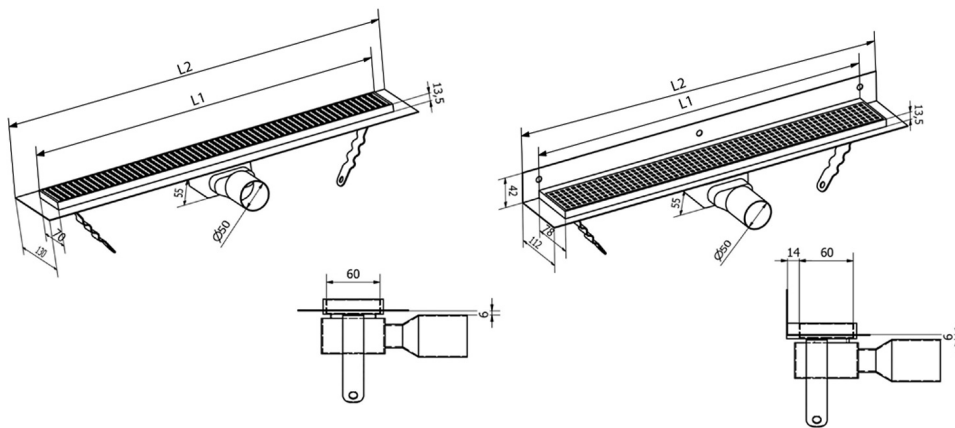

### Size

Length: 750 mm  
 Width: 112 mm  
 Height: 55 mm

### Technical sheet

Instalační rozměry							
L1 (mm)	590	690	790	890	990	1 090	1 190
L2 (mm)	650	750	850	950	1 050	1 150	1 250