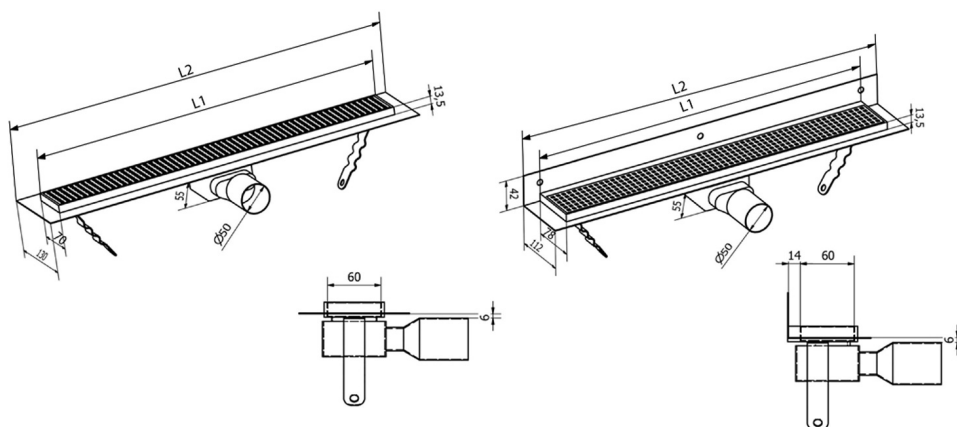

## Size

Length: 650 mm

Width: 112 mm

Height: 55 mm

## Technical sheet

Instalační rozměry							
L1 (mm)	590	690	790	890	990	1 090	1 190
L2 (mm)	650	750	850	950	1 050	1 150	1 250