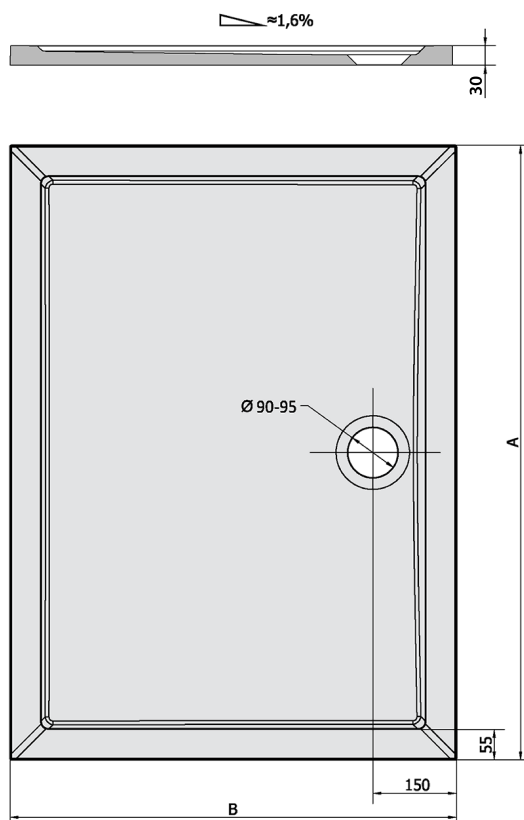

### Size

Length: 1000 mm

Width: 700 mm

Height: 30 mm

## Technical sheet

KARIA	kod	A	B
80x70	11091	800	700
90x70	44511	900	700
90x80	63511	900	800
100x70	71565	1000	700
100x80	45511	1000	800
100x90	51111	1000	900
110x80	46511	1100	800
110x90	59111	1100	900
120x70	47511	1200	700
120x80	48511	1200	800
120x90	49511	1200	900
120x100	26611	1200	1000