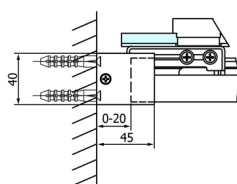

FONDURA Shower Door 1400mm, clear glass

Order code: GF5014

Size

Width: 1400 mm

Height: 2000 mm

Properties

Warranty: 3 years

Technical sheet

MODEL	A	B	C
GF5011	1070-1110	513	445
GF5012	1170-1210	563	495
GF5013	1270-1310	613	545
GF5014	1370-1410	663	595

MODEL	A	B	C
GF5011	1070-1110	513	445
GF5012	1170-1210	563	495
GF5013	1270-1310	613	545
GF5014	1370-1410	663	595

MODEL	D
GF5080	780-800
GF5090	880-900
GF5001	980-1000