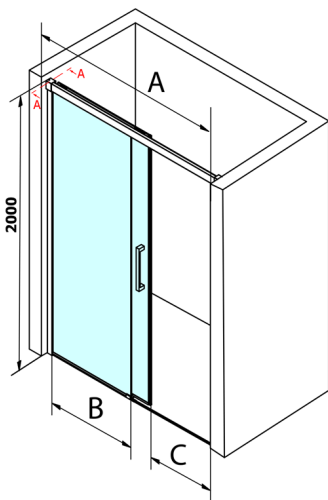

FONDURA Shower Door 1400mm, clear glass

Order code: GF5014

Size

Width: 1400 mm

Height: 2000 mm

Properties

Warranty: 3 years

Technical sheet

MODEL	A	B	C
GF5011	1070-1110	513	445
GF5012	1170-1210	563	495
GF5013	1270-1310	613	545
GF5014	1370-1410	663	595

MODEL	A	B	C
GF5011	1070-1110	513	445
GF5012	1170-1210	563	495
GF5013	1270-1310	613	545
GF5014	1370-1410	663	595

MODEL	D
GF5080	780-800
GF5090	880-900
GF5001	980-1000