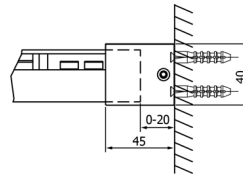

FONDURA Shower Door 1400mm, clear glass

Order code: GF5014

Size

Width: 1400 mm

Height: 2000 mm

Properties

Warranty: 3 years

Technical sheet

MODEL	A	B	C
GF5011	1070-1110	513	445
GF5012	1170-1210	563	495
GF5013	1270-1310	613	545
GF5014	1370-1410	663	595

MODEL	A	B	C
GF5011	1070-1110	513	445
GF5012	1170-1210	563	495
GF5013	1270-1310	613	545
GF5014	1370-1410	663	595

MODEL	D
GF5080	780-800
GF5090	880-900
GF5001	980-1000