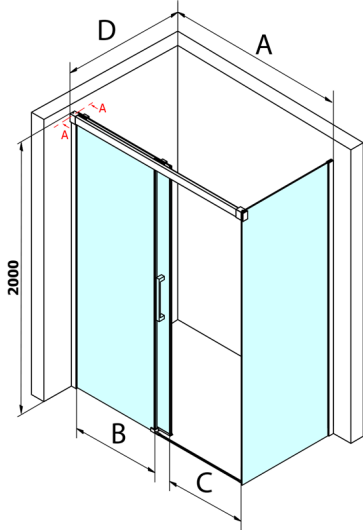

FONDURA Shower Door 1400mm, clear glass

Order code: GF5014

Size

Width: 1400 mm

Height: 2000 mm

Properties

Warranty: 3 years

Technical sheet

MODEL	A	B	C
GF5011	1070-1110	513	445
GF5012	1170-1210	563	495
GF5013	1270-1310	613	545
GF5014	1370-1410	663	595

MODEL	A	B	C
GF5011	1070-1110	513	445
GF5012	1170-1210	563	495
GF5013	1270-1310	613	545
GF5014	1370-1410	663	595

MODEL	D
GF5080	780-800
GF5090	880-900
GF5001	980-1000