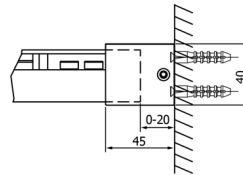

## FONDURA Shower Door 1300mm, clear glass

Order code: GF5013

### Size

Width: 1300 mm  
Height: 2000 mm

## Technical sheet

MODEL	A	B	C
GF5011	1070-1110	513	445
GF5012	1170-1210	563	495
GF5013	1270-1310	613	545
GF5014	1370-1410	663	595

MODEL	A	B	C
GF5011	1070-1110	513	445
GF5012	1170-1210	563	495
GF5013	1270-1310	613	545
GF5014	1370-1410	663	595