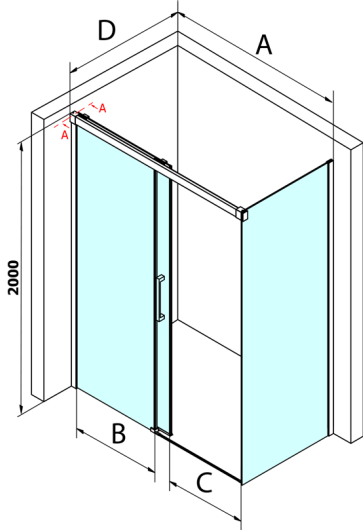

## FONDURA Shower Door 1300mm, clear glass

Order code: GF5013

### Size

Width: 1300 mm  
Height: 2000 mm

## Technical sheet

MODEL	A	B	C
GF5011	1070-1110	513	445
GF5012	1170-1210	563	495
GF5013	1270-1310	613	545
GF5014	1370-1410	663	595

MODEL	A	B	C
GF5011	1070-1110	513	445
GF5012	1170-1210	563	495
GF5013	1270-1310	613	545
GF5014	1370-1410	663	595