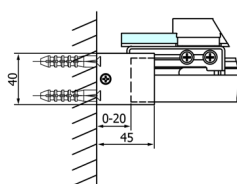

## FONDURA Shower Door 1300mm, clear glass

Order code: GF5013

### Size

Width: 1300 mm  
Height: 2000 mm

## Technical sheet

MODEL	A	B	C
GF5011	1070-1110	513	445
GF5012	1170-1210	563	495
GF5013	1270-1310	613	545
GF5014	1370-1410	663	595

MODEL	A	B	C
GF5011	1070-1110	513	445
GF5012	1170-1210	563	495
GF5013	1270-1310	613	545
GF5014	1370-1410	663	595