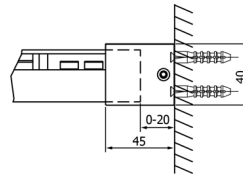

## FONDURA Shower Door 1200mm, clear glass

Order code: GF5012

### Size

Width: 1200 mm

Height: 2000 mm

## Technical sheet

MODEL	A	B	C
GF5011	1070-1110	513	445
GF5012	1170-1210	563	495
GF5013	1270-1310	613	545
GF5014	1370-1410	663	595

MODEL	A	B	C
GF5011	1070-1110	513	445
GF5012	1170-1210	563	495
GF5013	1270-1310	613	545
GF5014	1370-1410	663	595