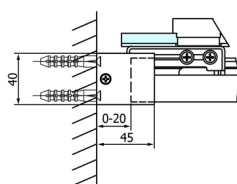

## FONDURA Shower Door 1200mm, clear glass

Order code: GF5012

### Size

Width: 1200 mm

Height: 2000 mm

## Technical sheet

MODEL	A	B	C
GF5011	1070-1110	513	445
GF5012	1170-1210	563	495
GF5013	1270-1310	613	545
GF5014	1370-1410	663	595

MODEL	A	B	C
GF5011	1070-1110	513	445
GF5012	1170-1210	563	495
GF5013	1270-1310	613	545
GF5014	1370-1410	663	595