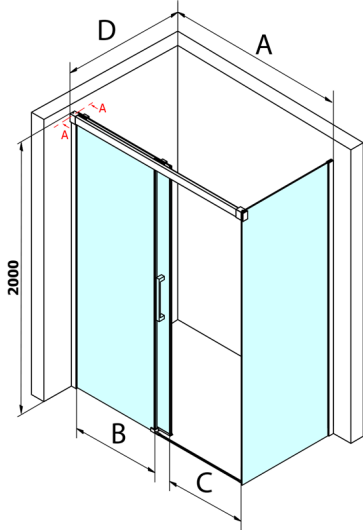

## FONDURA Shower Door 1200mm, clear glass

Order code: GF5012

### Size

Width: 1200 mm

Height: 2000 mm

## Technical sheet

MODEL	A	B	C
GF5011	1070-1110	513	445
GF5012	1170-1210	563	495
GF5013	1270-1310	613	545
GF5014	1370-1410	663	595

MODEL	A	B	C
GF5011	1070-1110	513	445
GF5012	1170-1210	563	495
GF5013	1270-1310	613	545
GF5014	1370-1410	663	595