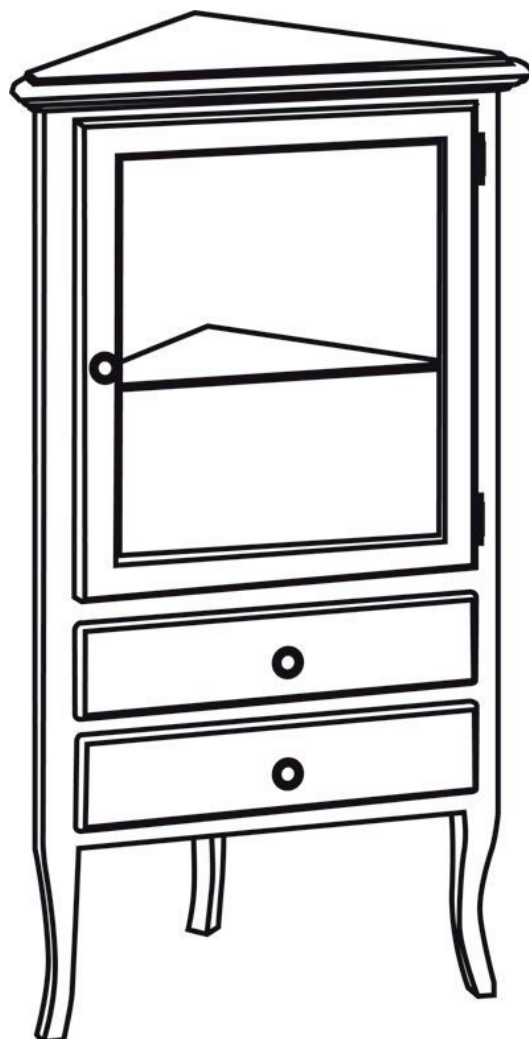

**RETRO Corner Storage Unit 60x120x47cm, right/aged  
white**

**SAPHO**

**Order code:** 1717

**Basic information**

**Brand:** Sapho  
**Series:** RETRO

**Size**

**Width:** 600 mm  
**Height:** 1200 mm  
**Depth:** 470 mm

**Properties**

**Colour:** White  
**Decor:** Antique white  
**Material:** Solid wood/veneer  
**Installation:** Freestanding  
**Type of cabinet:** Corner  
**Package contains:** Handle  
**Weight / Piece:** 36.5 kg  
**Packaging:** 1 Piece  
**Warranty:** 2 years