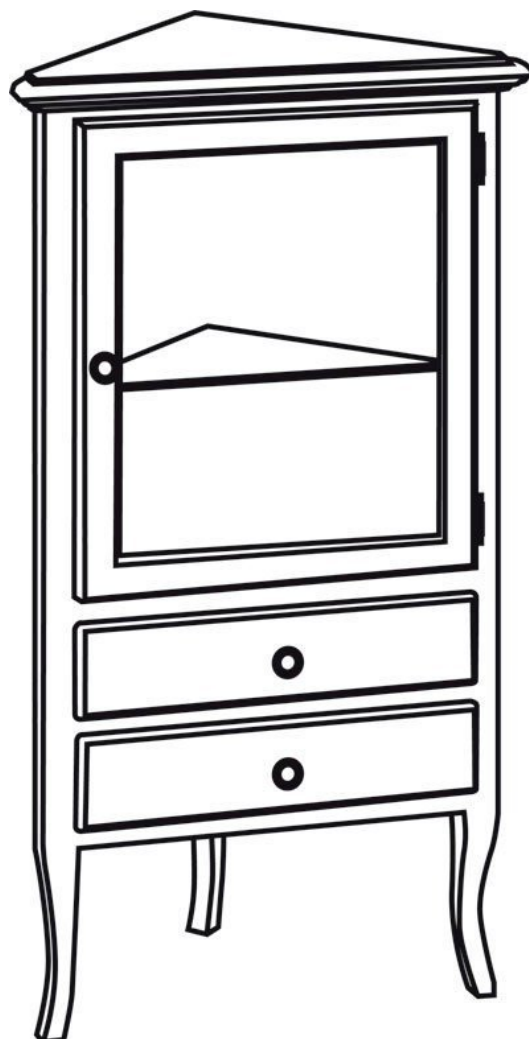

**RETRO Corner Storage Unit 60x120x47cm, right/aged  
white**

 **SAPHO**

**Order code:** 1717

**Basic information**

**Brand:** Sapho  
**Series:** RETRO

**Size**

**Width:** 600 mm  
**Height:** 1200 mm  
**Depth:** 470 mm

**Properties**

**Colour:** White  
**Decor:** Antique white  
**Material:** Solid wood/veneer  
**Installation:** Freestanding  
**Type of cabinet:** Corner  
**Package contains:** Handle  
**Weight / Piece:** 36.5 kg  
**Packaging:** 1 Piece  
**Warranty:** 2 years