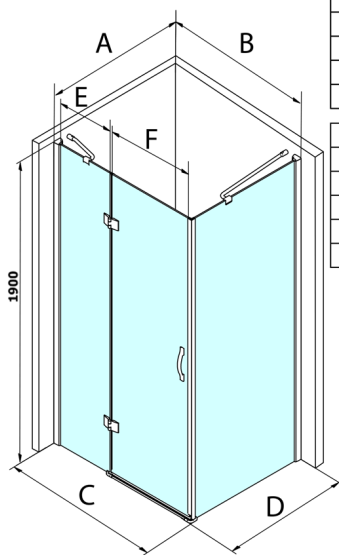

LEGRO Side Panel 1000mm, clear glass

Order code: GL5610

Size

Height: 1900 mm

Depth: 1000 mm

Properties

Warranty: 3 years

Technical sheet

MODEL	B	C	E	F
GL1190	875-895	880-900	220	600
GL1110	975-995	980-1000	320	600
GL1111	1075-1095	1080-1100	420	600
GL1112	1175-1195	1180-1200	520	600

MODEL	A	D
GL5670	671-691	680-700
GL5680	771-791	780-800
GL5690	871-891	880-900
GL5610	971-991	980-1000
GL5612	1171-1191	1180-1200