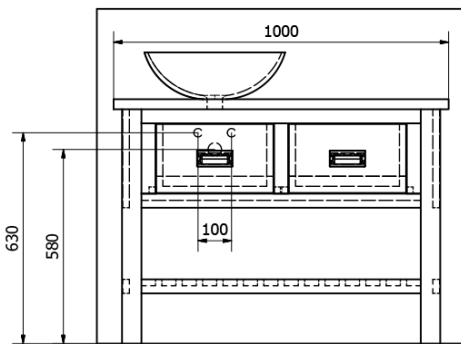

BRAND Vanity Unit 100x73x50cm, old white

Order code: BA102

Size

Width: 1000 mm
Height: 730 mm
Depth: 500 mm

Properties

Colour: White matt
Decor: Antique white
Material: Massive wood
Warranty: 2 years

Technical sheet

PRO POUŽITÍ STOJÁNKOVÉ BATERIE JE NUTNO VYVRTAT OTVOR VLEVO NEBO VPRÁVO. OTVOR MŮŽE TAKÉ NA POŽÁDÁNÍ VYVRTAT VÝROBCE DLE TECHNICKÉHO VÝKRESU.