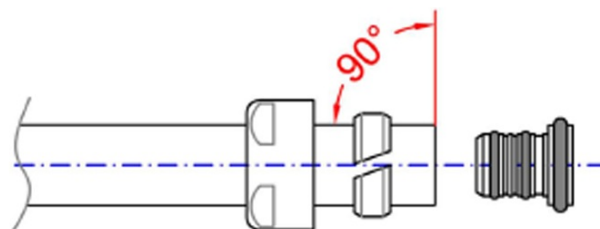

## Technical sheet

<i>Codice</i> <i>Code</i>	<i>Misura</i> <i>Size</i>	<i>Attacco</i> <i>Connection</i>	<i>Coppia di serraggio</i> <i>Tightening torque</i>
	16x2	24-19	da 25 a 35 Nm