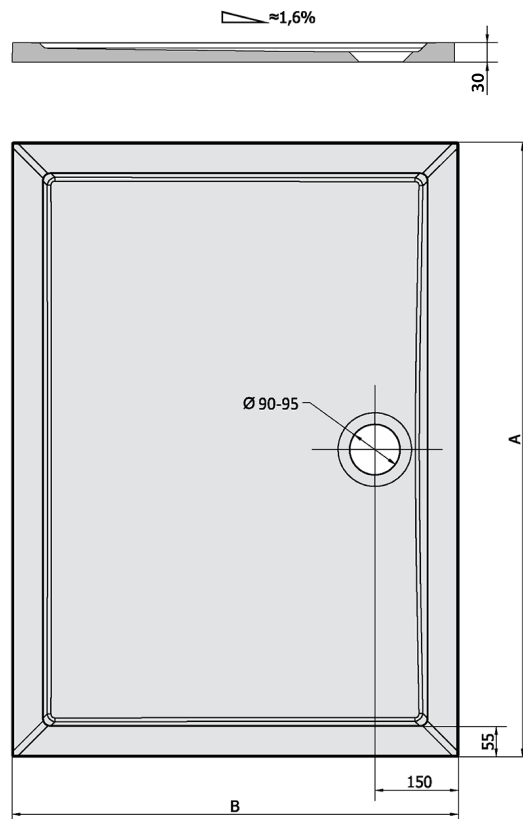

# KARIA Cast Marble Shower Tray 120x100cm, White

Order code: 26611

## Size

Length: 1200 mm  
Width: 1000 mm  
Height: 30 mm

## Technical sheet

KARIA	kod	A	B
80x70	11091	800	700
90x70	44511	900	700
90x80	63511	900	800
100x70	71565	1000	700
100x80	45511	1000	800
100x90	51111	1000	900
110x80	46511	1100	800
110x90	59111	1100	900
120x70	47511	1200	700
120x80	48511	1200	800
120x90	49511	1200	900
120x100	26611	1200	1000