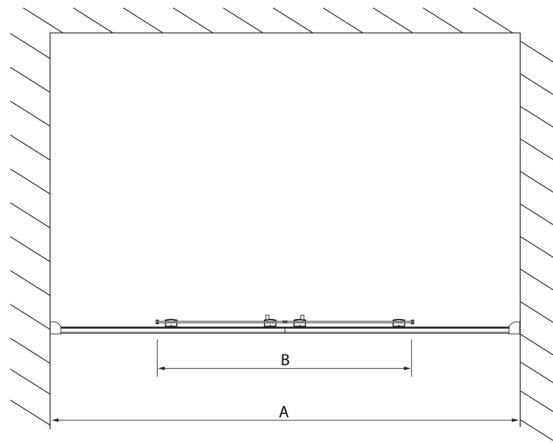

## LUCIS LINE Shower Door 1600mm, clear glass

**Order code:** DL4315

**Size**

**Width:** 1600 mm  
**Height:** 2000 mm

**Properties**

**Warranty:** 2 years

### Technical sheet

Model	A	B
DL4215	1470-1510	560
DL4315	1570-1610	610

Model	A	C
DL4215	1470-1510	560
DL4315	1570-1610	610

Model	B
DL3215	670-690
DL3315	770-790
DL3415	870-890
DL3515	970-990