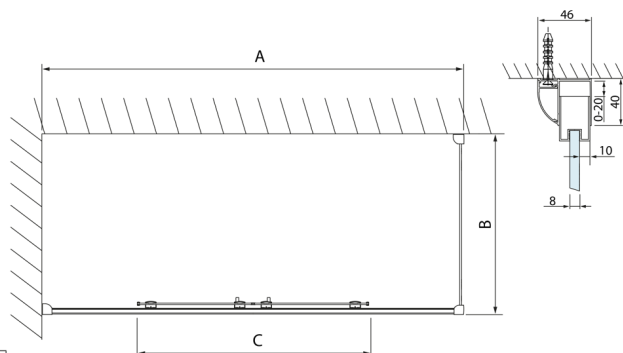

## LUCIS LINE Shower Door 1600mm, clear glass

**Order code:** DL4315

**Size**

**Width:** 1600 mm  
**Height:** 2000 mm

**Properties**

**Warranty:** 2 years

### Technical sheet

Model	A	B
DL4215	1470-1510	560
DL4315	1570-1610	610

Model	A	C
DL4215	1470-1510	560
DL4315	1570-1610	610

Model	B
DL3215	670-690
DL3315	770-790
DL3415	870-890
DL3515	970-990