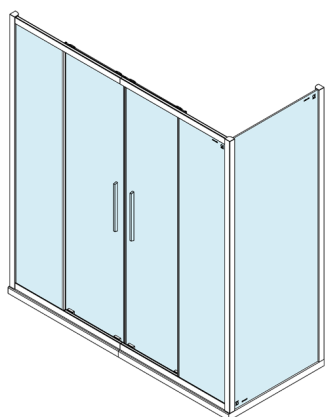

## LUCIS LINE Shower Door 1600mm, clear glass

**Order code:** DL4315

**Size**

**Width:** 1600 mm  
**Height:** 2000 mm

**Properties**

**Warranty:** 2 years

### Technical sheet

Model	A	B
DL4215	1470-1510	560
DL4315	1570-1610	610

Model	A	C
DL4215	1470-1510	560
DL4315	1570-1610	610

Model	B
DL3215	670-690
DL3315	770-790
DL3415	870-890
DL3515	970-990