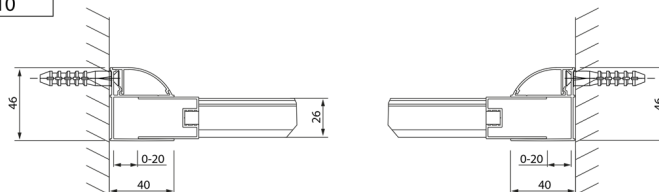

## LUCIS LINE Shower Door 1600mm, clear glass

**Order code:** DL4315

**Size**

**Width:** 1600 mm  
**Height:** 2000 mm

**Properties**

**Warranty:** 2 years

### Technical sheet

Model	A	B
DL4215	1470-1510	560
DL4315	1570-1610	610

Model	A	C
DL4215	1470-1510	560
DL4315	1570-1610	610

Model	B
DL3215	670-690
DL3315	770-790
DL3415	870-890
DL3515	970-990