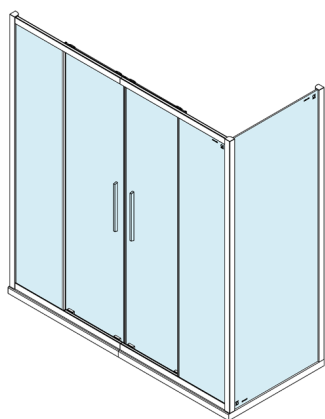

LUCIS LINE Shower Side Panel 1000mm, clear glass

Order code: DL3515

Size

Height: 2000 mm

Depth: 1000 mm

Properties

Warranty: 2 years

Technical sheet

Model	A	C
DL2715	770-810	575
DL2815	870-910	675

Model	B
DL3215	670-690
DL3315	770-790
DL3415	870-890
DL3515	970-990

Model	A	C
DL4215	1470-1510	560
DL4315	1570-1610	610

Model	B
DL3215	670-690
DL3315	770-790
DL3415	870-890
DL3515	970-990