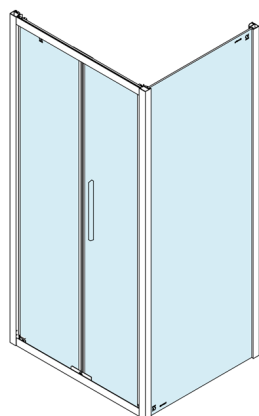

LUCIS LINE Shower Side Panel 1000mm, clear glass

Order code: DL3515

Size

Height: 2000 mm

Depth: 1000 mm

Properties

Warranty: 2 years

Technical sheet

Model	A	C
DL2715	770-810	575
DL2815	870-910	675

Model	B
DL3215	670-690
DL3315	770-790
DL3415	870-890
DL3515	970-990

Model	A	C
DL4215	1470-1510	560
DL4315	1570-1610	610

Model	B
DL3215	670-690
DL3315	770-790
DL3415	870-890
DL3515	970-990