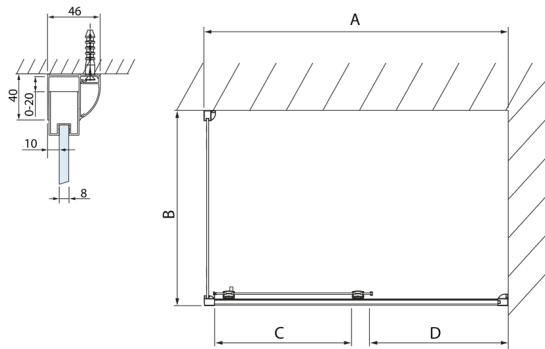

LUCIS LINE Shower Side Panel 1000mm, clear glass

Order code: DL3515

Size

Height: 2000 mm

Depth: 1000 mm

Properties

Warranty: 2 years

Technical sheet

Model	A	C
DL2715	770-810	575
DL2815	870-910	675

Model	B
DL3215	670-690
DL3315	770-790
DL3415	870-890
DL3515	970-990

Model	A	C
DL4215	1470-1510	560
DL4315	1570-1610	610

Model	B
DL3215	670-690
DL3315	770-790
DL3415	870-890
DL3515	970-990

Model	A	C	D
DL1015	970-1010	375	~437
DL1115	1070-1110	425	~487
DL1215	1170-1210	475	~537
DL1315	1270-1310	525	~587
DL1415	1370-1410	575	~637

Model	B
DL3215	670-690
DL3315	770-790
DL3415	870-890
DL3515	970-990