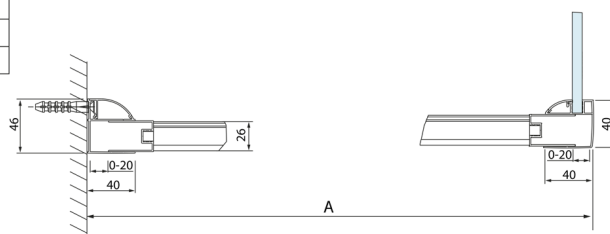

LUCIS LINE Shower Side Panel 1000mm, clear glass

Order code: DL3515

Size

Height: 2000 mm

Depth: 1000 mm

Properties

Warranty: 2 years

Technical sheet

Model	A	C
DL2715	770-810	575
DL2815	870-910	675

Model	B
DL3215	670-690
DL3315	770-790
DL3415	870-890
DL3515	970-990

Model	A	C
DL4215	1470-1510	560
DL4315	1570-1610	610

Model	B
DL3215	670-690
DL3315	770-790
DL3415	870-890
DL3515	970-990

Model	A	C	D
DL1015	970-1010	375	~437
DL1115	1070-1110	425	~487
DL1215	1170-1210	475	~537
DL1315	1270-1310	525	~587
DL1415	1370-1410	575	~637

Model	B
DL3215	670-690
DL3315	770-790
DL3415	870-890
DL3515	970-990