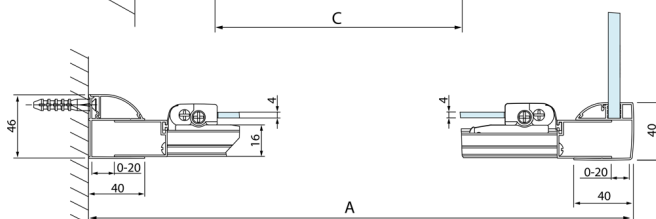

LUCIS LINE Shower Side Panel 1000mm, clear glass

Order code: DL3515

Size

Height: 2000 mm

Depth: 1000 mm

Properties

Warranty: 2 years

Technical sheet

Model	A	C
DL2715	770-810	575
DL2815	870-910	675

Model	B
DL3215	670-690
DL3315	770-790
DL3415	870-890
DL3515	970-990

Model	A	C
DL4215	1470-1510	560
DL4315	1570-1610	610

Model	B
DL3215	670-690
DL3315	770-790
DL3415	870-890
DL3515	970-990

Model	A	C	D
DL1015	970-1010	375	~437
DL1115	1070-1110	425	~487
DL1215	1170-1210	475	~537
DL1315	1270-1310	525	~587
DL1415	1370-1410	575	~637

Model	B
DL3215	670-690
DL3315	770-790
DL3415	870-890
DL3515	970-990