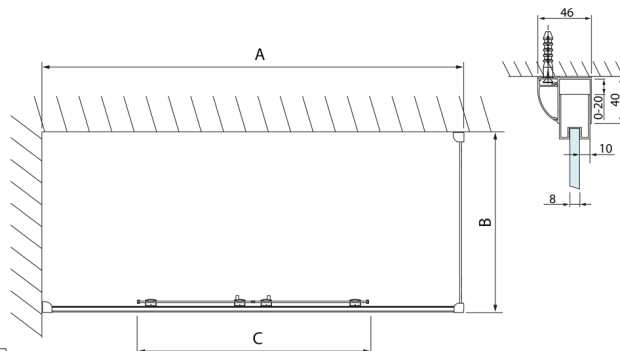

LUCIS LINE Shower Side Panel 1000mm, clear glass

Order code: DL3515

Size

Height: 2000 mm

Depth: 1000 mm

Properties

Warranty: 2 years

Technical sheet

Model	A	C
DL2715	770-810	575
DL2815	870-910	675

Model	B
DL3215	670-690
DL3315	770-790
DL3415	870-890
DL3515	970-990

Model	A	C
DL4215	1470-1510	560
DL4315	1570-1610	610

Model	B
DL3215	670-690
DL3315	770-790
DL3415	870-890
DL3515	970-990

Model	A	C	D
DL1015	970-1010	375	~437
DL1115	1070-1110	425	~487
DL1215	1170-1210	475	~537
DL1315	1270-1310	525	~587
DL1415	1370-1410	575	~637

Model	B
DL3215	670-690
DL3315	770-790
DL3415	870-890
DL3515	970-990