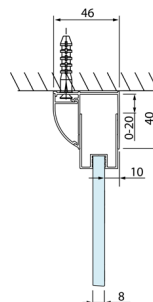

LUCIS LINE Shower Side Panel 1000mm, clear glass

Order code: DL3515

Size

Height: 2000 mm

Depth: 1000 mm

Properties

Warranty: 2 years

Technical sheet

Model	A	C
DL2715	770-810	575
DL2815	870-910	675

Model	B
DL3215	670-690
DL3315	770-790
DL3415	870-890
DL3515	970-990

Model	A	C
DL4215	1470-1510	560
DL4315	1570-1610	610

Model	B
DL3215	670-690
DL3315	770-790
DL3415	870-890
DL3515	970-990

Model	A	C	D
DL1015	970-1010	375	~437
DL1115	1070-1110	425	~487
DL1215	1170-1210	475	~537
DL1315	1270-1310	525	~587
DL1415	1370-1410	575	~637

Model	B
DL3215	670-690
DL3315	770-790
DL3415	870-890
DL3515	970-990