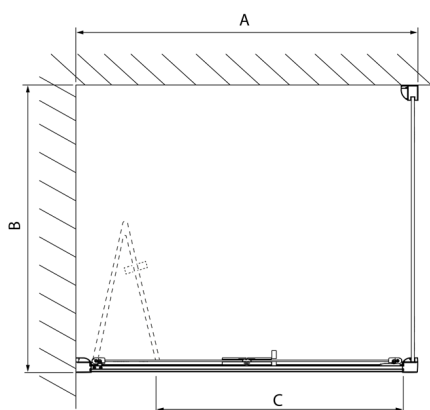

LUCIS LINE Shower Side Panel 1000mm, clear glass

Order code: DL3515

Size

Height: 2000 mm

Depth: 1000 mm

Properties

Warranty: 2 years

Technical sheet

Model	A	C
DL2715	770-810	575
DL2815	870-910	675

Model	B
DL3215	670-690
DL3315	770-790
DL3415	870-890
DL3515	970-990

Model	A	C
DL4215	1470-1510	560
DL4315	1570-1610	610

Model	B
DL3215	670-690
DL3315	770-790
DL3415	870-890
DL3515	970-990

Model	A	C	D
DL1015	970-1010	375	~437
DL1115	1070-1110	425	~487
DL1215	1170-1210	475	~537
DL1315	1270-1310	525	~587
DL1415	1370-1410	575	~637

Model	B
DL3215	670-690
DL3315	770-790
DL3415	870-890
DL3515	970-990