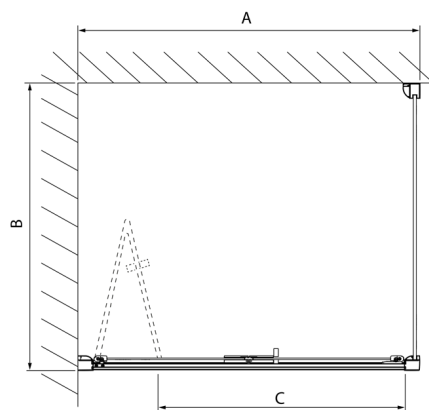

LUCIS LINE Shower Side Panel 800mm, clear glass

Order code: DL3315

Size

Height: 2000 mm

Depth: 800 mm

Properties

Warranty: 2 years

Technical sheet

Model	A	C
DL2715	770-810	575
DL2815	870-910	675

Model	B
DL3215	670-690
DL3315	770-790
DL3415	870-890
DL3515	970-990

Model	A	C	D
DL1015	970-1010	375	~437
DL1115	1070-1110	425	~487
DL1215	1170-1210	475	~537
DL1315	1270-1310	525	~587
DL1415	1370-1410	575	~637

Model	B
DL3215	670-690
DL3315	770-790
DL3415	870-890
DL3515	970-990

Model	A	C
DL4215	1470-1510	560
DL4315	1570-1610	610

Model	B
DL3215	670-690
DL3315	770-790
DL3415	870-890
DL3515	970-990