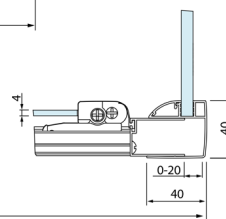

LUCIS LINE Shower Side Panel 800mm, clear glass

Order code: DL3315

Size

Height: 2000 mm

Depth: 800 mm

Properties

Warranty: 2 years

Technical sheet

Model	A	C
DL2715	770-810	575
DL2815	870-910	675

Model	B
DL3215	670-690
DL3315	770-790
DL3415	870-890
DL3515	970-990

Model	A	C	D
DL1015	970-1010	375	~437
DL1115	1070-1110	425	~487
DL1215	1170-1210	475	~537
DL1315	1270-1310	525	~587
DL1415	1370-1410	575	~637

Model	B
DL3215	670-690
DL3315	770-790
DL3415	870-890
DL3515	970-990

Model	A	C
DL4215	1470-1510	560
DL4315	1570-1610	610

Model	B
DL3215	670-690
DL3315	770-790
DL3415	870-890
DL3515	970-990