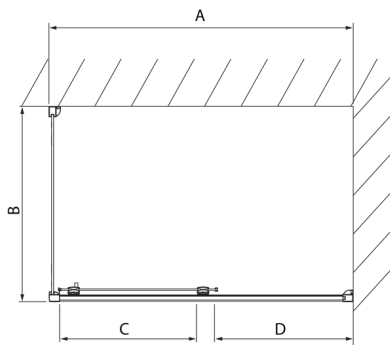

LUCIS LINE Shower Side Panel 800mm, clear glass

Order code: DL3315

Size

Height: 2000 mm

Depth: 800 mm

Properties

Warranty: 2 years

Technical sheet

Model	A	C
DL2715	770-810	575
DL2815	870-910	675

Model	B
DL3215	670-690
DL3315	770-790
DL3415	870-890
DL3515	970-990

Model	A	C	D
DL1015	970-1010	375	~437
DL1115	1070-1110	425	~487
DL1215	1170-1210	475	~537
DL1315	1270-1310	525	~587
DL1415	1370-1410	575	~637

Model	B
DL3215	670-690
DL3315	770-790
DL3415	870-890
DL3515	970-990

Model	A	C
DL4215	1470-1510	560
DL4315	1570-1610	610

Model	B
DL3215	670-690
DL3315	770-790
DL3415	870-890
DL3515	970-990