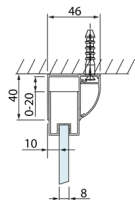

LUCIS LINE Shower Side Panel 800mm, clear glass

Order code: DL3315

Size

Height: 2000 mm

Depth: 800 mm

Properties

Warranty: 2 years

Technical sheet

Model	A	C
DL2715	770-810	575
DL2815	870-910	675

Model	B
DL3215	670-690
DL3315	770-790
DL3415	870-890
DL3515	970-990

Model	A	C	D
DL1015	970-1010	375	~437
DL1115	1070-1110	425	~487
DL1215	1170-1210	475	~537
DL1315	1270-1310	525	~587
DL1415	1370-1410	575	~637

Model	B
DL3215	670-690
DL3315	770-790
DL3415	870-890
DL3515	970-990

Model	A	C
DL4215	1470-1510	560
DL4315	1570-1610	610

Model	B
DL3215	670-690
DL3315	770-790
DL3415	870-890
DL3515	970-990