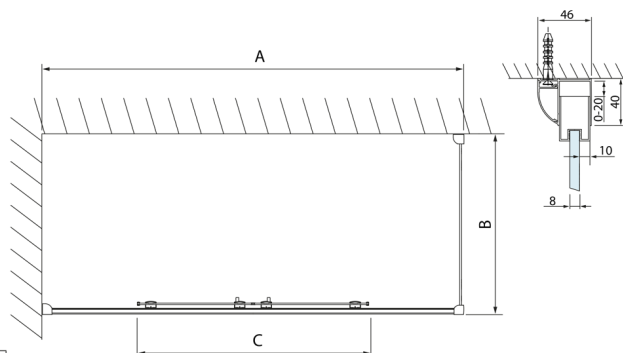

LUCIS LINE Shower Side Panel 800mm, clear glass

Order code: DL3315

Size

Height: 2000 mm

Depth: 800 mm

Properties

Warranty: 2 years

Technical sheet

Model	A	C
DL2715	770-810	575
DL2815	870-910	675

Model	B
DL3215	670-690
DL3315	770-790
DL3415	870-890
DL3515	970-990

Model	A	C	D
DL1015	970-1010	375	~437
DL1115	1070-1110	425	~487
DL1215	1170-1210	475	~537
DL1315	1270-1310	525	~587
DL1415	1370-1410	575	~637

Model	B
DL3215	670-690
DL3315	770-790
DL3415	870-890
DL3515	970-990

Model	A	C
DL4215	1470-1510	560
DL4315	1570-1610	610

Model	B
DL3215	670-690
DL3315	770-790
DL3415	870-890
DL3515	970-990