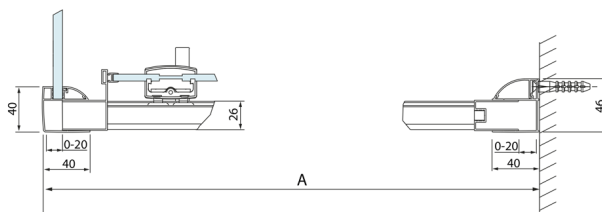

LUCIS LINE Shower Side Panel 800mm, clear glass

Order code: DL3315

Size

Height: 2000 mm

Depth: 800 mm

Properties

Warranty: 2 years

Technical sheet

Model	A	C
DL2715	770-810	575
DL2815	870-910	675

Model	B
DL3215	670-690
DL3315	770-790
DL3415	870-890
DL3515	970-990

Model	A	C	D
DL1015	970-1010	375	~437
DL1115	1070-1110	425	~487
DL1215	1170-1210	475	~537
DL1315	1270-1310	525	~587
DL1415	1370-1410	575	~637

Model	B
DL3215	670-690
DL3315	770-790
DL3415	870-890
DL3515	970-990

Model	A	C
DL4215	1470-1510	560
DL4315	1570-1610	610

Model	B
DL3215	670-690
DL3315	770-790
DL3415	870-890
DL3515	970-990