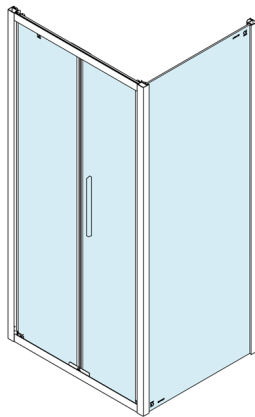

LUCIS LINE Shower Side Panel 800mm, clear glass

Order code: DL3315

Size

Height: 2000 mm

Depth: 800 mm

Properties

Warranty: 2 years

Technical sheet

Model	A	C
DL2715	770-810	575
DL2815	870-910	675

Model	B
DL3215	670-690
DL3315	770-790
DL3415	870-890
DL3515	970-990

Model	A	C	D
DL1015	970-1010	375	~437
DL1115	1070-1110	425	~487
DL1215	1170-1210	475	~537
DL1315	1270-1310	525	~587
DL1415	1370-1410	575	~637