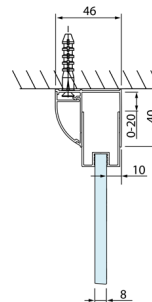

LUCIS LINE Shower Side Panel 800mm, clear glass

Order code: DL3315

Size

Height: 2000 mm

Depth: 800 mm

Properties

Warranty: 2 years

Technical sheet

Model	A	C
DL2715	770-810	575
DL2815	870-910	675

Model	B
DL3215	670-690
DL3315	770-790
DL3415	870-890
DL3515	970-990

Model	A	C	D
DL1015	970-1010	375	~437
DL1115	1070-1110	425	~487
DL1215	1170-1210	475	~537
DL1315	1270-1310	525	~587
DL1415	1370-1410	575	~637

Model	B
DL3215	670-690
DL3315	770-790
DL3415	870-890
DL3515	970-990

Model	A	C
DL4215	1470-1510	560
DL4315	1570-1610	610

Model	B
DL3215	670-690
DL3315	770-790
DL3415	870-890
DL3515	970-990