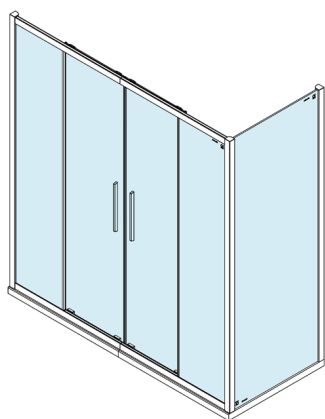

LUCIS LINE Shower Side Panel 800mm, clear glass

Order code: DL3315

Size

Height: 2000 mm

Depth: 800 mm

Properties

Warranty: 2 years

Technical sheet

Model	A	C
DL2715	770-810	575
DL2815	870-910	675

Model	B
DL3215	670-690
DL3315	770-790
DL3415	870-890
DL3515	970-990

Model	A	C	D
DL1015	970-1010	375	~437
DL1115	1070-1110	425	~487
DL1215	1170-1210	475	~537
DL1315	1270-1310	525	~587
DL1415	1370-1410	575	~637

Model	B
DL3215	670-690
DL3315	770-790
DL3415	870-890
DL3515	970-990

Model	A	C
DL4215	1470-1510	560
DL4315	1570-1610	610

Model	B
DL3215	670-690
DL3315	770-790
DL3415	870-890
DL3515	970-990