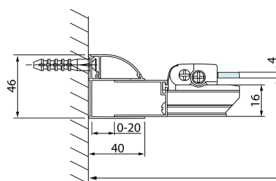

LUCIS LINE Shower Side Panel 800mm, clear glass

Order code: DL3315

Size

Height: 2000 mm

Depth: 800 mm

Properties

Warranty: 2 years

Technical sheet

Model	A	C
DL2715	770-810	575
DL2815	870-910	675

Model	B
DL3215	670-690
DL3315	770-790
DL3415	870-890
DL3515	970-990

Model	A	C	D
DL1015	970-1010	375	~437
DL1115	1070-1110	425	~487
DL1215	1170-1210	475	~537
DL1315	1270-1310	525	~587
DL1415	1370-1410	575	~637