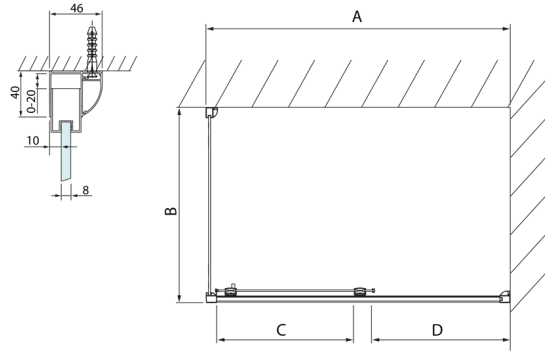

Order code: DL3215

Size

Height: 2000 mm

Depth: 700 mm

Properties

Warranty: 2 years

Technical sheet

Model	A	C
DL4215	1470-1510	560
DL4315	1570-1610	610

Model	B
DL3215	670-690
DL3315	770-790
DL3415	870-890
DL3515	970-990

Model	A	C
DL2715	770-810	575
DL2815	870-910	675

Model	B
DL3215	670-690
DL3315	770-790
DL3415	870-890
DL3515	970-990

Model	A	C	D
DL1015	970-1010	375	~437
DL1115	1070-1110	425	~487
DL1215	1170-1210	475	~537
DL1315	1270-1310	525	~587
DL1415	1370-1410	575	~637

Model	B
DL3215	670-690
DL3315	770-790
DL3415	870-890
DL3515	970-990