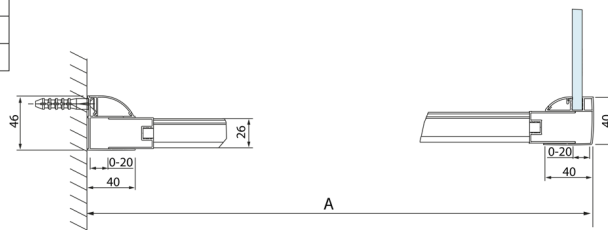

Order code: DL3215

Size

Height: 2000 mm

Depth: 700 mm

Properties

Warranty: 2 years

Technical sheet

Model	A	C
DL4215	1470-1510	560
DL4315	1570-1610	610

Model	B
DL3215	670-690
DL3315	770-790
DL3415	870-890
DL3515	970-990

Model	A	C
DL2715	770-810	575
DL2815	870-910	675

Model	B
DL3215	670-690
DL3315	770-790
DL3415	870-890
DL3515	970-990

Model	A	C	D
DL1015	970-1010	375	~437
DL1115	1070-1110	425	~487
DL1215	1170-1210	475	~537
DL1315	1270-1310	525	~587
DL1415	1370-1410	575	~637

Model	B
DL3215	670-690
DL3315	770-790
DL3415	870-890
DL3515	970-990