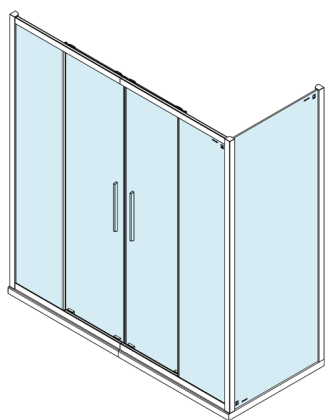

Order code: DL3215

Size

Height: 2000 mm

Depth: 700 mm

Properties

Warranty: 2 years

Technical sheet

Model	A	C
DL4215	1470-1510	560
DL4315	1570-1610	610

Model	B
DL3215	670-690
DL3315	770-790
DL3415	870-890
DL3515	970-990

Model	A	C
DL2715	770-810	575
DL2815	870-910	675

Model	B
DL3215	670-690
DL3315	770-790
DL3415	870-890
DL3515	970-990

Model	A	C	D
DL1015	970-1010	375	~437
DL1115	1070-1110	425	~487
DL1215	1170-1210	475	~537
DL1315	1270-1310	525	~587
DL1415	1370-1410	575	~637