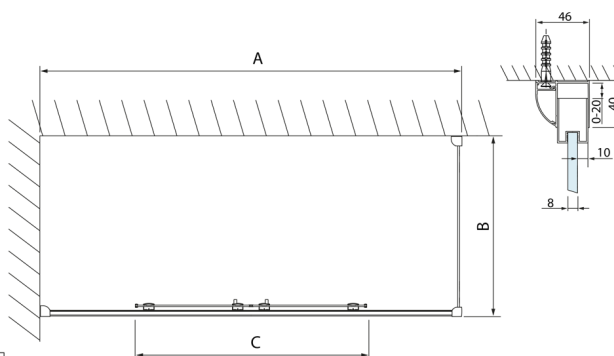

Order code: DL3215

Size

Height: 2000 mm

Depth: 700 mm

Properties

Warranty: 2 years

Technical sheet

Model	A	C
DL4215	1470-1510	560
DL4315	1570-1610	610

Model	B
DL3215	670-690
DL3315	770-790
DL3415	870-890
DL3515	970-990

Model	A	C
DL2715	770-810	575
DL2815	870-910	675

Model	B
DL3215	670-690
DL3315	770-790
DL3415	870-890
DL3515	970-990

Model	A	C	D
DL1015	970-1010	375	~437
DL1115	1070-1110	425	~487
DL1215	1170-1210	475	~537
DL1315	1270-1310	525	~587
DL1415	1370-1410	575	~637

Model	B
DL3215	670-690
DL3315	770-790
DL3415	870-890
DL3515	970-990