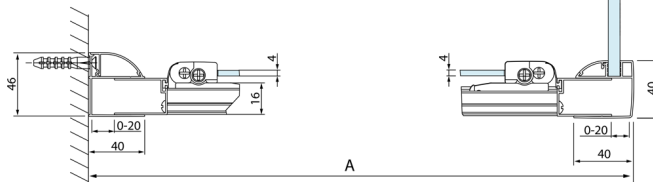

Order code: DL3215

Size

Height: 2000 mm

Depth: 700 mm

Properties

Warranty: 2 years

Technical sheet

Model	A	C
DL4215	1470-1510	560
DL4315	1570-1610	610

Model	B
DL3215	670-690
DL3315	770-790
DL3415	870-890
DL3515	970-990

Model	A	C
DL2715	770-810	575
DL2815	870-910	675

Model	B
DL3215	670-690
DL3315	770-790
DL3415	870-890
DL3515	970-990

Model	A	C	D
DL1015	970-1010	375	~437
DL1115	1070-1110	425	~487
DL1215	1170-1210	475	~537
DL1315	1270-1310	525	~587
DL1415	1370-1410	575	~637

Model	B
DL3215	670-690
DL3315	770-790
DL3415	870-890
DL3515	970-990