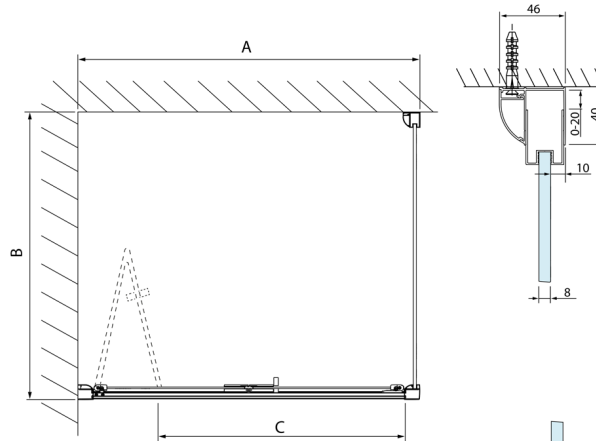

Order code: DL3215

Size

Height: 2000 mm

Depth: 700 mm

Properties

Warranty: 2 years

Technical sheet

Model	A	C
DL4215	1470-1510	560
DL4315	1570-1610	610

Model	B
DL3215	670-690
DL3315	770-790
DL3415	870-890
DL3515	970-990

Model	A	C
DL2715	770-810	575
DL2815	870-910	675

Model	B
DL3215	670-690
DL3315	770-790
DL3415	870-890
DL3515	970-990

Model	A	C	D
DL1015	970-1010	375	~437
DL1115	1070-1110	425	~487
DL1215	1170-1210	475	~537
DL1315	1270-1310	525	~587
DL1415	1370-1410	575	~637

Model	B
DL3215	670-690
DL3315	770-790
DL3415	870-890
DL3515	970-990