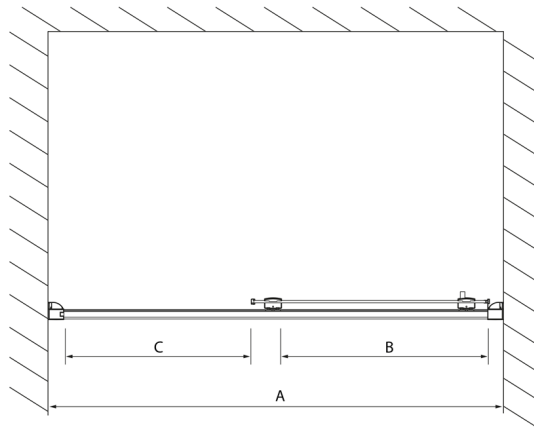

LUCIS LINE Shower Door 1400mm, clear glass

Order code: DL1415

Size

Width: 1400 mm

Height: 2000 mm

Properties

Warranty: 2 years

Technical sheet

Model	A	B	C
DL1015	970-1010	375	~437
DL1115	1070-1110	425	~487
DL1215	1170-1210	475	~537
DL1315	1270-1310	525	~587
DL1415	1370-1410	575	~637

Model	A	C	D
DL1015	970-1010	375	~437
DL1115	1070-1110	425	~487
DL1215	1170-1210	475	~537
DL1315	1270-1310	525	~587
DL1415	1370-1410	575	~637

Model	B
DL3215	670-690
DL3315	770-790
DL3415	870-890
DL3515	970-990