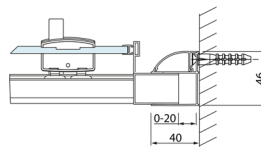

LUCIS LINE Shower Door 1400mm, clear glass

Order code: DL1415

Size

Width: 1400 mm

Height: 2000 mm

Properties

Warranty: 2 years

Technical sheet

Model	A	B	C
DL1015	970-1010	375	~437
DL1115	1070-1110	425	~487
DL1215	1170-1210	475	~537
DL1315	1270-1310	525	~587
DL1415	1370-1410	575	~637

Model	A	C	D
DL1015	970-1010	375	~437
DL1115	1070-1110	425	~487
DL1215	1170-1210	475	~537
DL1315	1270-1310	525	~587
DL1415	1370-1410	575	~637