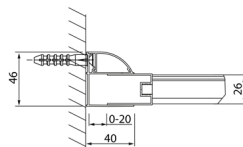

LUCIS LINE Shower Door 1400mm, clear glass

Order code: DL1415

Size

Width: 1400 mm

Height: 2000 mm

Properties

Warranty: 2 years

Technical sheet

Model	A	B	C
DL1015	970-1010	375	~437
DL1115	1070-1110	425	~487
DL1215	1170-1210	475	~537
DL1315	1270-1310	525	~587
DL1415	1370-1410	575	~637

Model	A	C	D
DL1015	970-1010	375	~437
DL1115	1070-1110	425	~487
DL1215	1170-1210	475	~537
DL1315	1270-1310	525	~587
DL1415	1370-1410	575	~637