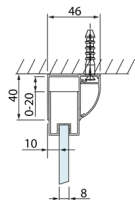

LUCIS LINE Shower Door 1400mm, clear glass

Order code: DL1415

Size

Width: 1400 mm

Height: 2000 mm

Properties

Warranty: 2 years

Technical sheet

Model	A	B	C
DL1015	970-1010	375	~437
DL1115	1070-1110	425	~487
DL1215	1170-1210	475	~537
DL1315	1270-1310	525	~587
DL1415	1370-1410	575	~637

Model	A	C	D
DL1015	970-1010	375	~437
DL1115	1070-1110	425	~487
DL1215	1170-1210	475	~537
DL1315	1270-1310	525	~587
DL1415	1370-1410	575	~637

Model	B
DL3215	670-690
DL3315	770-790
DL3415	870-890
DL3515	970-990