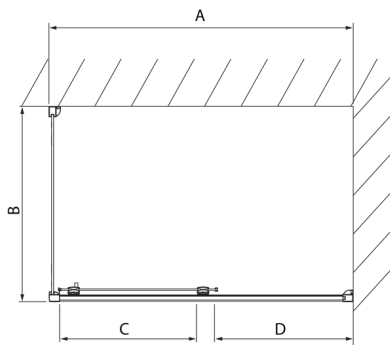

LUCIS LINE Shower Door 1400mm, clear glass

Order code: DL1415

Size

Width: 1400 mm

Height: 2000 mm

Properties

Warranty: 2 years

Technical sheet

Model	A	B	C
DL1015	970-1010	375	~437
DL1115	1070-1110	425	~487
DL1215	1170-1210	475	~537
DL1315	1270-1310	525	~587
DL1415	1370-1410	575	~637

Model	A	C	D
DL1015	970-1010	375	~437
DL1115	1070-1110	425	~487
DL1215	1170-1210	475	~537
DL1315	1270-1310	525	~587
DL1415	1370-1410	575	~637

Model	B
DL3215	670-690
DL3315	770-790
DL3415	870-890
DL3515	970-990