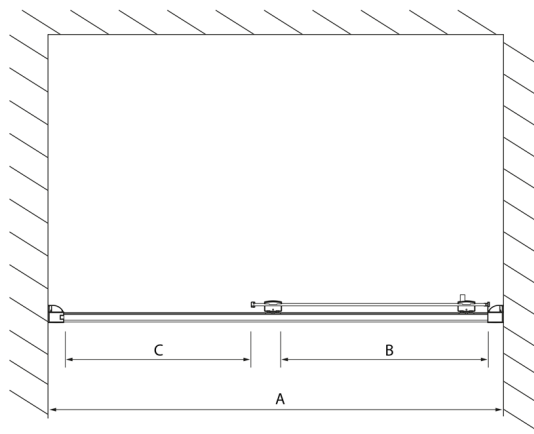

Order code: DL1215

Size

Width: 1200 mm
Height: 2000 mm

Properties

Warranty: 2 years

Technical sheet

Model	A	B	C
DL1015	970-1010	375	~437
DL1115	1070-1110	425	~487
DL1215	1170-1210	475	~537
DL1315	1270-1310	525	~587
DL1415	1370-1410	575	~637

Model	A	C	D
DL1015	970-1010	375	~437
DL1115	1070-1110	425	~487
DL1215	1170-1210	475	~537
DL1315	1270-1310	525	~587
DL1415	1370-1410	575	~637

Model	B
DL3215	670-690
DL3315	770-790
DL3415	870-890
DL3515	970-990