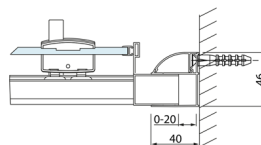

Order code: DL1215

Size

Width: 1200 mm
Height: 2000 mm

Properties

Warranty: 2 years

Technical sheet

Model	A	B	C
DL1015	970-1010	375	~437
DL1115	1070-1110	425	~487
DL1215	1170-1210	475	~537
DL1315	1270-1310	525	~587
DL1415	1370-1410	575	~637

Model	A	C	D
DL1015	970-1010	375	~437
DL1115	1070-1110	425	~487
DL1215	1170-1210	475	~537
DL1315	1270-1310	525	~587
DL1415	1370-1410	575	~637

Model	B
DL3215	670-690
DL3315	770-790
DL3415	870-890
DL3515	970-990