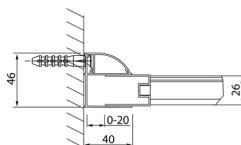

Order code: DL1215

Size

Width: 1200 mm
Height: 2000 mm

Properties

Warranty: 2 years

Technical sheet

Model	A	B	C
DL1015	970-1010	375	~437
DL1115	1070-1110	425	~487
DL1215	1170-1210	475	~537
DL1315	1270-1310	525	~587
DL1415	1370-1410	575	~637

Model	A	C	D
DL1015	970-1010	375	~437
DL1115	1070-1110	425	~487
DL1215	1170-1210	475	~537
DL1315	1270-1310	525	~587
DL1415	1370-1410	575	~637

Model	B
DL3215	670-690
DL3315	770-790
DL3415	870-890
DL3515	970-990