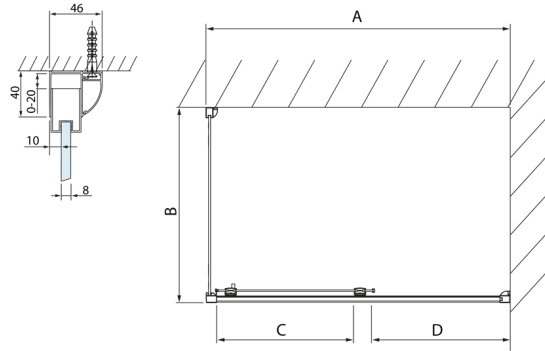

Order code: DL1215

Size

Width: 1200 mm
Height: 2000 mm

Properties

Warranty: 2 years

Technical sheet

Model	A	B	C
DL1015	970-1010	375	~437
DL1115	1070-1110	425	~487
DL1215	1170-1210	475	~537
DL1315	1270-1310	525	~587
DL1415	1370-1410	575	~637

Model	A	C	D
DL1015	970-1010	375	~437
DL1115	1070-1110	425	~487
DL1215	1170-1210	475	~537
DL1315	1270-1310	525	~587
DL1415	1370-1410	575	~637

Model	B
DL3215	670-690
DL3315	770-790
DL3415	870-890
DL3515	970-990