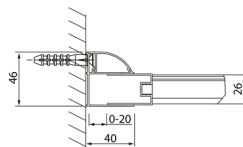

LUCIS LINE Shower Door 1100mm, clear glass

Order code: DL1115

Size

Width: 1100 mm

Height: 2000 mm

Properties

Warranty: 2 years

Technical sheet

| Model | A | B | C |
|--------|-----------|-----|------|
| DL1015 | 970-1010 | 375 | ~437 |
| DL1115 | 1070-1110 | 425 | ~487 |
| DL1215 | 1170-1210 | 475 | ~537 |
| DL1315 | 1270-1310 | 525 | ~587 |
| DL1415 | 1370-1410 | 575 | ~637 |

| Model | A | C | D |
|--------|-----------|-----|------|
| DL1015 | 970-1010 | 375 | ~437 |
| DL1115 | 1070-1110 | 425 | ~487 |
| DL1215 | 1170-1210 | 475 | ~537 |
| DL1315 | 1270-1310 | 525 | ~587 |
| DL1415 | 1370-1410 | 575 | ~637 |