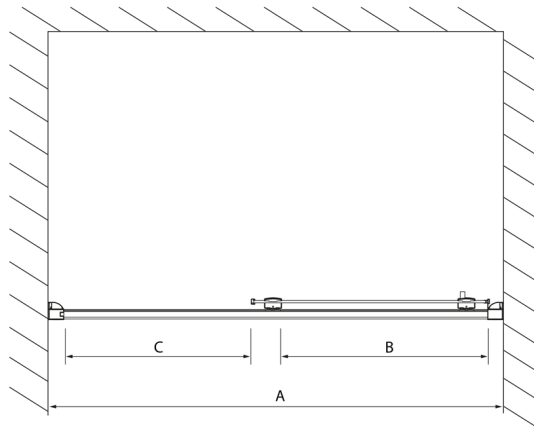

LUCIS LINE Shower Door 1100mm, clear glass

Order code: DL1115

Size

Width: 1100 mm

Height: 2000 mm

Properties

Warranty: 2 years

Technical sheet

| Model | A | B | C |
|--------|-----------|-----|------|
| DL1015 | 970-1010 | 375 | ~437 |
| DL1115 | 1070-1110 | 425 | ~487 |
| DL1215 | 1170-1210 | 475 | ~537 |
| DL1315 | 1270-1310 | 525 | ~587 |
| DL1415 | 1370-1410 | 575 | ~637 |

| Model | A | C | D |
|--------|-----------|-----|------|
| DL1015 | 970-1010 | 375 | ~437 |
| DL1115 | 1070-1110 | 425 | ~487 |
| DL1215 | 1170-1210 | 475 | ~537 |
| DL1315 | 1270-1310 | 525 | ~587 |
| DL1415 | 1370-1410 | 575 | ~637 |