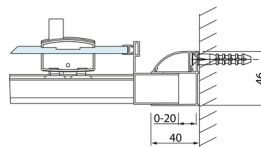

LUCIS LINE Shower Door 1100mm, clear glass

Order code: DL1115

Size

Width: 1100 mm

Height: 2000 mm

Properties

Warranty: 2 years

Technical sheet

| Model | A | B | C |
|--------|-----------|-----|------|
| DL1015 | 970-1010 | 375 | ~437 |
| DL1115 | 1070-1110 | 425 | ~487 |
| DL1215 | 1170-1210 | 475 | ~537 |
| DL1315 | 1270-1310 | 525 | ~587 |
| DL1415 | 1370-1410 | 575 | ~637 |

| Model | A | C | D |
|--------|-----------|-----|------|
| DL1015 | 970-1010 | 375 | ~437 |
| DL1115 | 1070-1110 | 425 | ~487 |
| DL1215 | 1170-1210 | 475 | ~537 |
| DL1315 | 1270-1310 | 525 | ~587 |
| DL1415 | 1370-1410 | 575 | ~637 |