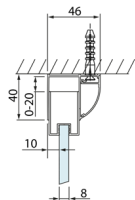

LUCIS LINE Shower Door 1100mm, clear glass

Order code: DL1115

Size

Width: 1100 mm

Height: 2000 mm

Properties

Warranty: 2 years

Technical sheet

| Model | A | B | C |
|--------|-----------|-----|------|
| DL1015 | 970-1010 | 375 | ~437 |
| DL1115 | 1070-1110 | 425 | ~487 |
| DL1215 | 1170-1210 | 475 | ~537 |
| DL1315 | 1270-1310 | 525 | ~587 |
| DL1415 | 1370-1410 | 575 | ~637 |

| Model | A | C | D |
|--------|-----------|-----|------|
| DL1015 | 970-1010 | 375 | ~437 |
| DL1115 | 1070-1110 | 425 | ~487 |
| DL1215 | 1170-1210 | 475 | ~537 |
| DL1315 | 1270-1310 | 525 | ~587 |
| DL1415 | 1370-1410 | 575 | ~637 |

| Model | B |
|--------|---------|
| DL3215 | 670-690 |
| DL3315 | 770-790 |
| DL3415 | 870-890 |
| DL3515 | 970-990 |