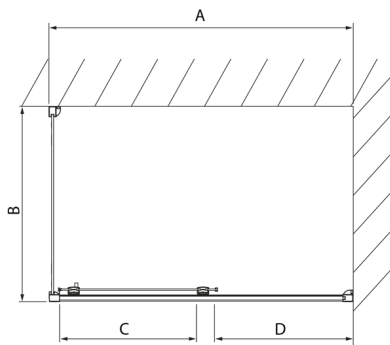

LUCIS LINE Shower Door 1100mm, clear glass

Order code: DL1115

Size

Width: 1100 mm

Height: 2000 mm

Properties

Warranty: 2 years

Technical sheet

| Model | A | B | C |
|--------|-----------|-----|------|
| DL1015 | 970-1010 | 375 | ~437 |
| DL1115 | 1070-1110 | 425 | ~487 |
| DL1215 | 1170-1210 | 475 | ~537 |
| DL1315 | 1270-1310 | 525 | ~587 |
| DL1415 | 1370-1410 | 575 | ~637 |

| Model | A | C | D |
|--------|-----------|-----|------|
| DL1015 | 970-1010 | 375 | ~437 |
| DL1115 | 1070-1110 | 425 | ~487 |
| DL1215 | 1170-1210 | 475 | ~537 |
| DL1315 | 1270-1310 | 525 | ~587 |
| DL1415 | 1370-1410 | 575 | ~637 |

| Model | B |
|--------|---------|
| DL3215 | 670-690 |
| DL3315 | 770-790 |
| DL3415 | 870-890 |
| DL3515 | 970-990 |