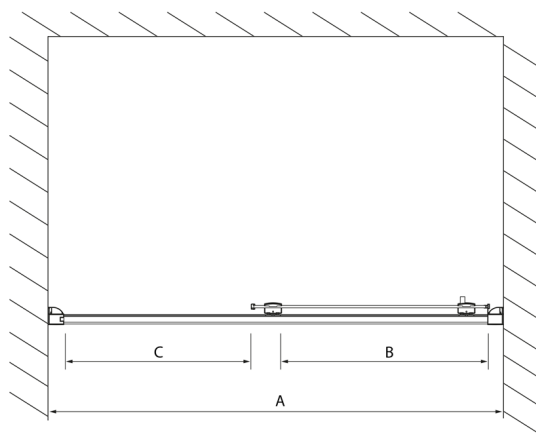

LUCIS LINE Shower Door 1000mm, clear glass

Order code: DL1015

Size

Width: 1000 mm
Height: 2000 mm

Properties

Warranty: 2 years

Technical sheet

Model	A	B	C
DL1015	970-1010	375	~437
DL1115	1070-1110	425	~487
DL1215	1170-1210	475	~537
DL1315	1270-1310	525	~587
DL1415	1370-1410	575	~637

Model	A	C	D
DL1015	970-1010	375	~437
DL1115	1070-1110	425	~487
DL1215	1170-1210	475	~537
DL1315	1270-1310	525	~587
DL1415	1370-1410	575	~637

Model	B
DL3215	670-690
DL3315	770-790
DL3415	870-890
DL3515	970-990