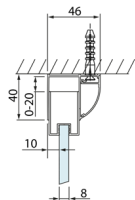

LUCIS LINE Shower Door 1000mm, clear glass

Order code: DL1015

Size

Width: 1000 mm
Height: 2000 mm

Properties

Warranty: 2 years

Technical sheet

Model	A	B	C
DL1015	970-1010	375	~437
DL1115	1070-1110	425	~487
DL1215	1170-1210	475	~537
DL1315	1270-1310	525	~587
DL1415	1370-1410	575	~637

Model	A	C	D
DL1015	970-1010	375	~437
DL1115	1070-1110	425	~487
DL1215	1170-1210	475	~537
DL1315	1270-1310	525	~587
DL1415	1370-1410	575	~637

Model	B
DL3215	670-690
DL3315	770-790
DL3415	870-890
DL3515	970-990