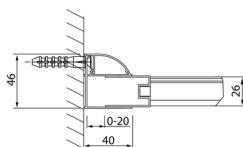

LUCIS LINE Shower Door 1000mm, clear glass

Order code: DL1015

Size

Width: 1000 mm
Height: 2000 mm

Properties

Warranty: 2 years

Technical sheet

Model	A	B	C
DL1015	970-1010	375	~437
DL1115	1070-1110	425	~487
DL1215	1170-1210	475	~537
DL1315	1270-1310	525	~587
DL1415	1370-1410	575	~637

Model	A	C	D
DL1015	970-1010	375	~437
DL1115	1070-1110	425	~487
DL1215	1170-1210	475	~537
DL1315	1270-1310	525	~587
DL1415	1370-1410	575	~637

Model	B
DL3215	670-690
DL3315	770-790
DL3415	870-890
DL3515	970-990