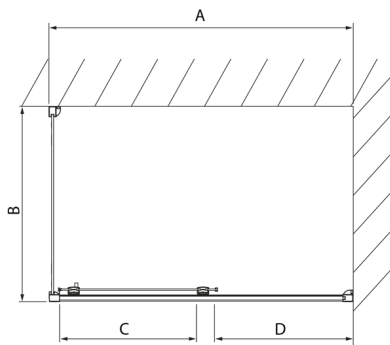

LUCIS LINE Shower Door 1000mm, clear glass

Order code: DL1015

Size

Width: 1000 mm
Height: 2000 mm

Properties

Warranty: 2 years

Technical sheet

Model	A	B	C
DL1015	970-1010	375	~437
DL1115	1070-1110	425	~487
DL1215	1170-1210	475	~537
DL1315	1270-1310	525	~587
DL1415	1370-1410	575	~637

Model	A	C	D
DL1015	970-1010	375	~437
DL1115	1070-1110	425	~487
DL1215	1170-1210	475	~537
DL1315	1270-1310	525	~587
DL1415	1370-1410	575	~637

Model	B
DL3215	670-690
DL3315	770-790
DL3415	870-890
DL3515	970-990