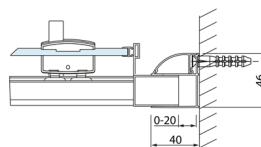

LUCIS LINE Shower Door 1000mm, clear glass

Order code: DL1015

Size

Width: 1000 mm
Height: 2000 mm

Properties

Warranty: 2 years

Technical sheet

Model	A	B	C
DL1015	970-1010	375	~437
DL1115	1070-1110	425	~487
DL1215	1170-1210	475	~537
DL1315	1270-1310	525	~587
DL1415	1370-1410	575	~637

Model	A	C	D
DL1015	970-1010	375	~437
DL1115	1070-1110	425	~487
DL1215	1170-1210	475	~537
DL1315	1270-1310	525	~587
DL1415	1370-1410	575	~637

Model	B
DL3215	670-690
DL3315	770-790
DL3415	870-890
DL3515	970-990