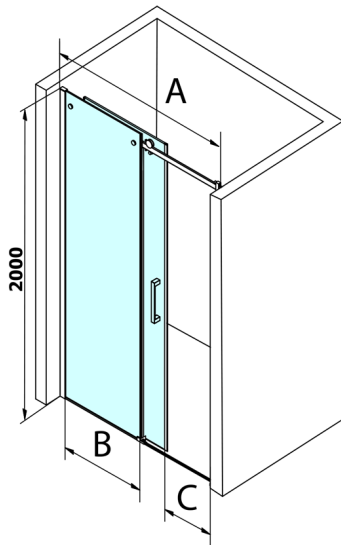

## DRAGON Shower Door 1100mm, clear glass

**Order code:** GD4611

**Size**

Width: 1100 mm

Height: 2000 mm

**Properties**

Warranty: 3 years

### Technical sheet

MODEL	A	B	C
GD4611	1020-1110	510	420
GD4612	1120-1210	560	470
GD4613	1220-1310	610	520
GD4614	1320-1410	660	570
GD4615	1420-1510	710	620
GD4616	1520-1610	760	670

MODEL	A	C	D
GD4611	1020-1110	510	420
GD4612	1120-1210	560	470
GD4613	1220-1310	610	520
GD4614	1320-1410	660	570
GD4615	1420-1510	710	620
GD4616	1520-1610	760	670