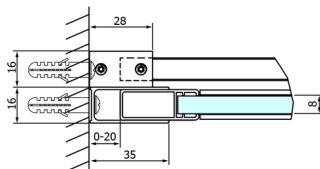

## DRAGON Shower Door 1100mm, clear glass

**Order code:** GD4611

**Size**

Width: 1100 mm

Height: 2000 mm

**Properties**

Warranty: 3 years

### Technical sheet

MODEL	A	B	C
GD4611	1020-1110	510	420
GD4612	1120-1210	560	470
GD4613	1220-1310	610	520
GD4614	1320-1410	660	570
GD4615	1420-1510	710	620
GD4616	1520-1610	760	670

MODEL	A	C	D
GD4611	1020-1110	510	420
GD4612	1120-1210	560	470
GD4613	1220-1310	610	520
GD4614	1320-1410	660	570
GD4615	1420-1510	710	620
GD4616	1520-1610	760	670