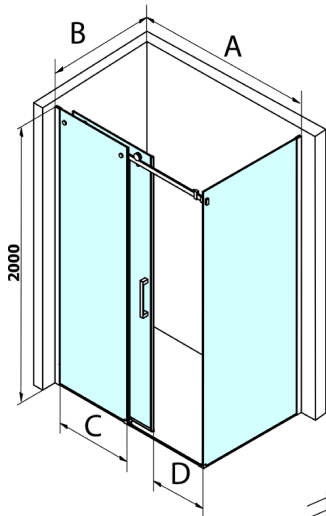

## DRAGON Shower Door 1100mm, clear glass

**Order code:** GD4611

**Size**

Width: 1100 mm

Height: 2000 mm

**Properties**

Warranty: 3 years

### Technical sheet

MODEL	A	B	C
GD4611	1020-1110	510	420
GD4612	1120-1210	560	470
GD4613	1220-1310	610	520
GD4614	1320-1410	660	570
GD4615	1420-1510	710	620
GD4616	1520-1610	760	670

MODEL	A	C	D
GD4611	1020-1110	510	420
GD4612	1120-1210	560	470
GD4613	1220-1310	610	520
GD4614	1320-1410	660	570
GD4615	1420-1510	710	620
GD4616	1520-1610	760	670