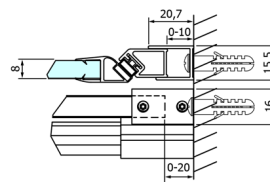

## DRAGON Shower Door 1100mm, clear glass

**Order code:** GD4611

**Size**

Width: 1100 mm

Height: 2000 mm

**Properties**

Warranty: 3 years

### Technical sheet

MODEL	A	B	C
GD4611	1020-1110	510	420
GD4612	1120-1210	560	470
GD4613	1220-1310	610	520
GD4614	1320-1410	660	570
GD4615	1420-1510	710	620
GD4616	1520-1610	760	670

MODEL	A	C	D
GD4611	1020-1110	510	420
GD4612	1120-1210	560	470
GD4613	1220-1310	610	520
GD4614	1320-1410	660	570
GD4615	1420-1510	710	620
GD4616	1520-1610	760	670