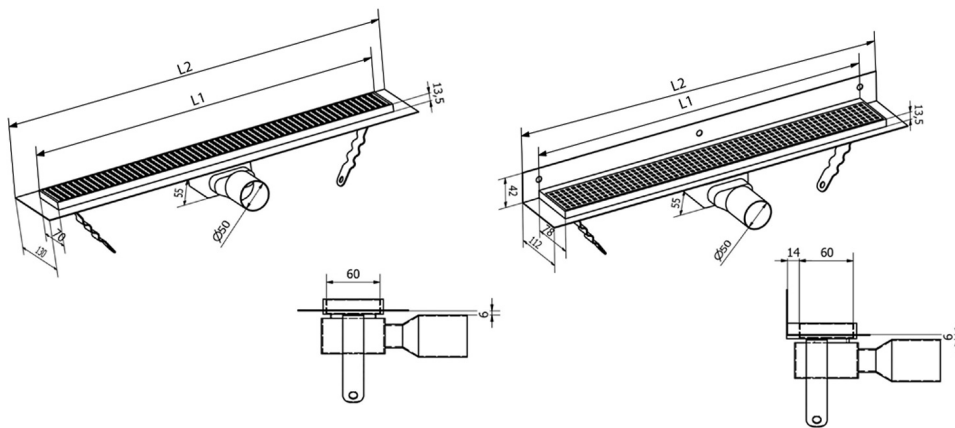

## MANUS PIASTRA stainless steel floor trough with grate for tiles, L-1150, DN50

Order code: GMP87

### Size

Length: 1150 mm  
 Width: 130 mm  
 Height: 55 mm

### Technical sheet

Instalační rozměry							
L1 (mm)	590	690	790	890	990	1 090	1 190
L2 (mm)	650	750	850	950	1 050	1 150	1 250