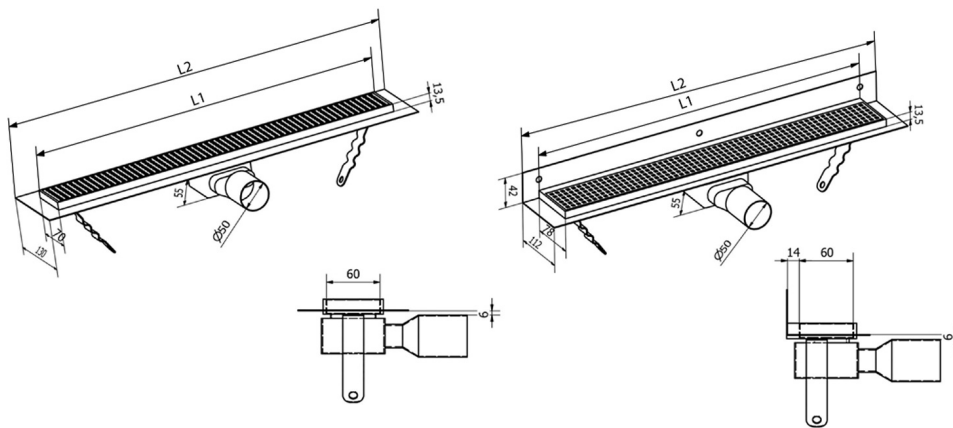

## MANUS QUADRO stainless steel floor trough with grate, L-750, DN50

Order code: GMQ33

### Size

Length: 750 mm  
 Width: 130 mm  
 Height: 55 mm

### Technical sheet

Instalační rozměry	
L1 (mm)	590 690 790 890 990 1 090 1 190
L2 (mm)	650 750 850 950 1 050 1 150 1 250