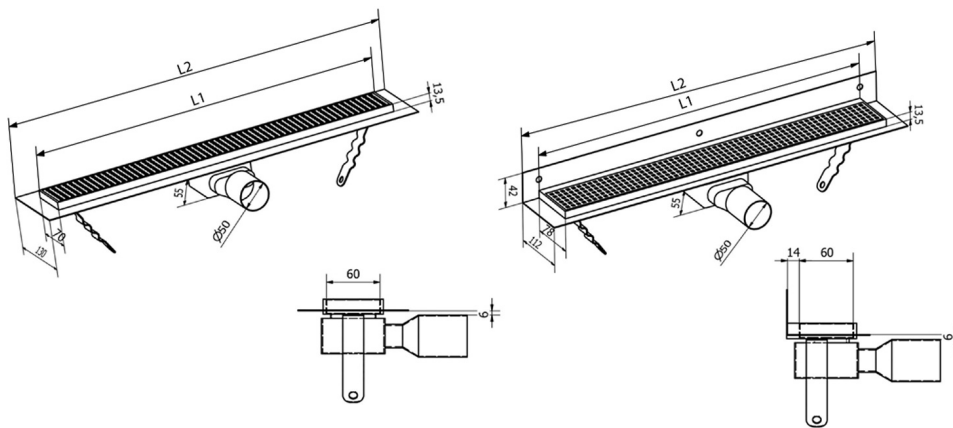

## MANUS ONDA stainless steel floor drain with grate, L-1150, DN50

Order code: GMO17

### Size

Length: 1150 mm  
 Width: 130 mm  
 Height: 55 mm

### Technical sheet

Instalační rozměry	
L1 (mm)	590 690 790 890 990 1 090 1 190
L2 (mm)	650 750 850 950 1 050 1 150 1 250