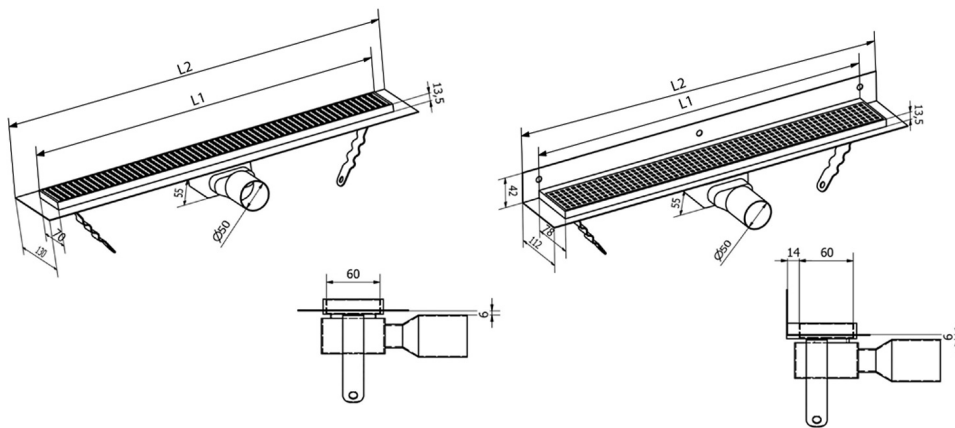

## MANUS PIASTRA stainless steel floor trough with grate for tiles, L-1050, DN50

Order code: GMP86

### Size

Length: 1050 mm  
 Width: 130 mm  
 Height: 55 mm

### Technical sheet

Instalační rozměry							
L1 (mm)	590	690	790	890	990	1 090	1 190
L2 (mm)	650	750	850	950	1 050	1 150	1 250