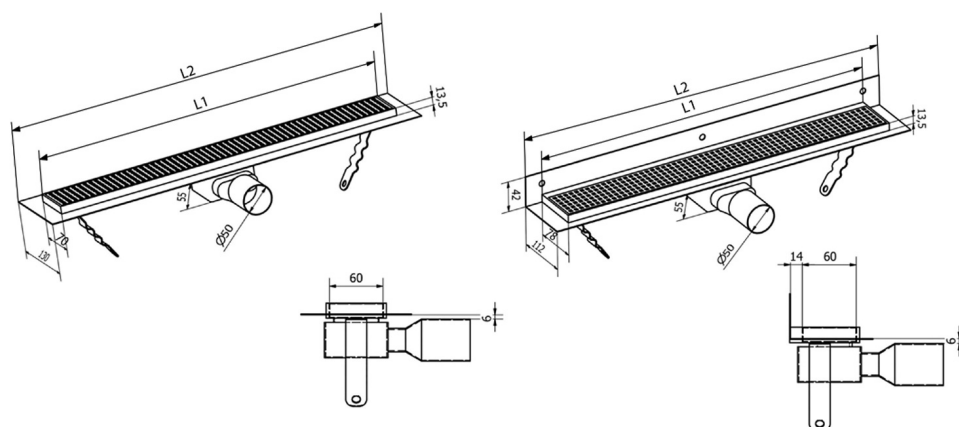

## MANUS PIASTRA stainless steel floor trough with grate for tiles, L-950, DN50

Order code: GMP85

### Size

Length: 950 mm  
 Width: 130 mm  
 Height: 55 mm

### Technical sheet

| Instalační rozměry |     |     |     |     |       |       |       |
|--------------------|-----|-----|-----|-----|-------|-------|-------|
| L1 (mm)            | 590 | 690 | 790 | 890 | 990   | 1 090 | 1 190 |
| L2 (mm)            | 650 | 750 | 850 | 950 | 1 050 | 1 150 | 1 250 |