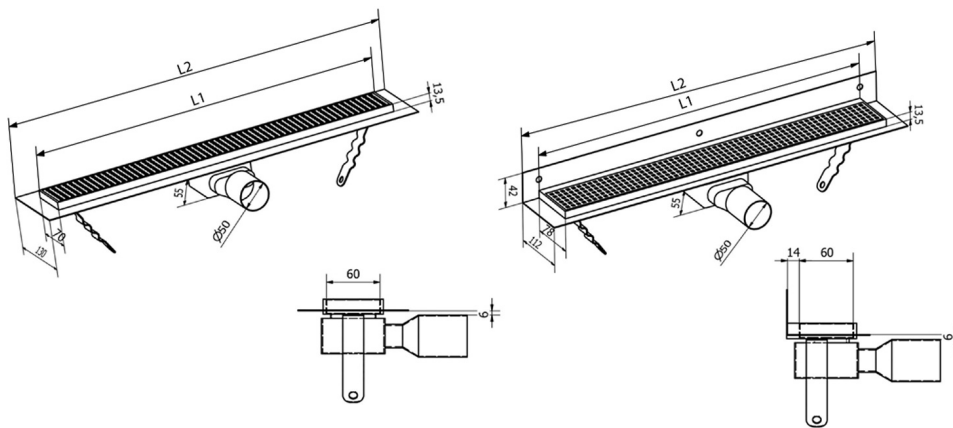

## MANUS QUADRO stainless steel floor trough with grate, L-1050, DN50

Order code: GMQ36

### Size

Length: 1050 mm  
 Width: 130 mm  
 Height: 55 mm

### Technical sheet

Instalační rozměry	
L1 (mm)	590 690 790 890 990 1 090 1 190
L2 (mm)	650 750 850 950 1 050 1 150 1 250