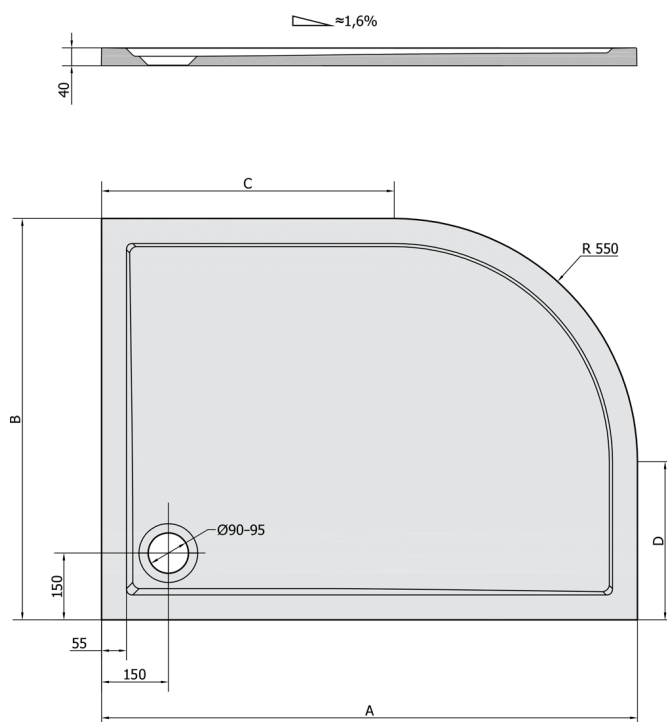

## RENA R Quadrant Cast Marble Shower Tray 120x90cm, R550, right, White

Order code: 65611

### Size

Length: 1200 mm

Width: 900 mm

Height: 40 mm

### Technical sheet

RENA	kod	A	B	C	D
90x80L	72890	900	800	350	250
90x80R	72891	900	800	350	250
100x80L	75511	1000	800	450	250
100x80R	76511	1000	800	450	250
120x90L	64611	1200	900	650	350
120x90R	65611	1200	900	650	350