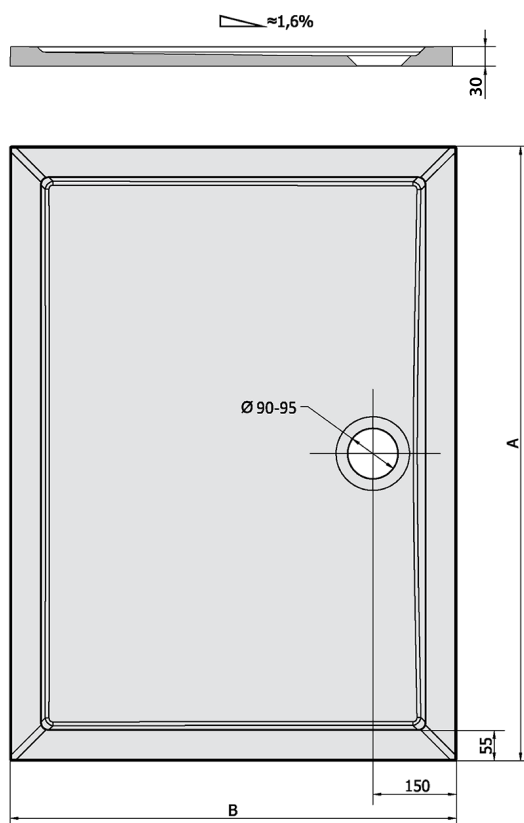

KARIA Cast Marble Shower Tray 90x80cm, White

Order code: 63511

Size

Length: 900 mm

Width: 800 mm

Height: 30 mm

Properties

Colour: White

Material: Cast marble

Warranty: 2 years

Technical sheet

KARIA	kod	A	B
80x70	11091	800	700
90x70	44511	900	700
90x80	63511	900	800
100x70	71565	1000	700
100x80	45511	1000	800
100x90	51111	1000	900
110x80	46511	1100	800
110x90	59111	1100	900
120x70	47511	1200	700
120x80	48511	1200	800
120x90	49511	1200	900
120x100	26611	1200	1000