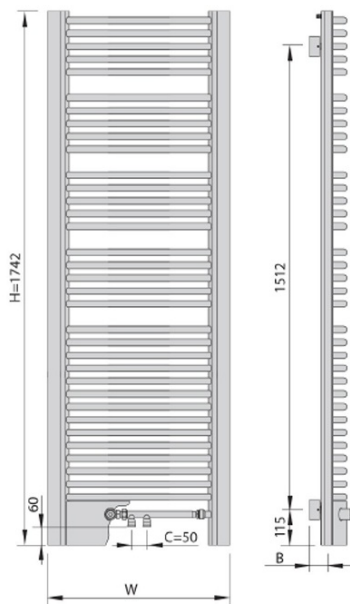

FOCUS FXB bathroom radiator 595x1742mm, 1031W, white

Order code: FXB-617

Properties

Colour: White
 Material: Steel
 Warranty: 2 years

Technical sheet

Šířka (mm)	Výška (mm)	Hloubka (mm)	Rozteč připojení (mm)	Vzdálenost připojení od zdi (mm)	Rozteč úchytů (mm)	Povrch otopného tělesa (m ²)	Hmotnost (kg)	Objem (dm ³)	Výkon (75/65/20°C) (W)	Výkon (75/65/24°C) (W)	Výkon (55/45/24°C) (W)	Max.výkon topné tyče (W)
W	H	D	C	B	A							
595	1742	106-111	50	53-58	525	1,77	21,7	10,0	1031	927	450	900

Vodorovné trubky	Příčný řez profilem
Pracovní tlak	4 bary
Maximální teplota	95 °C
Připojení	Vnitřní závit Ventil G1/2 G1/8