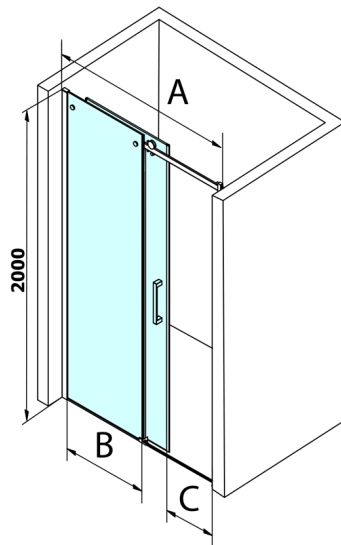

# DRAGON Shower Door 1400mm, clear glass

**Order code:** GD4614

**Size**

**Width:** 1400 mm  
**Height:** 2000 mm

**Properties**

**Warranty:** 3 years

## Technical sheet

MODEL	A	B	C
GD4611	1020-1110	510	420
GD4612	1120-1210	560	470
GD4613	1220-1310	610	520
GD4614	1320-1410	660	570
GD4615	1420-1510	710	620
GD4616	1520-1610	760	670

MODEL	A	C	D
GD4611	1020-1110	510	420
GD4612	1120-1210	560	470
GD4613	1220-1310	610	520
GD4614	1320-1410	660	570
GD4615	1420-1510	710	620
GD4616	1520-1610	760	670