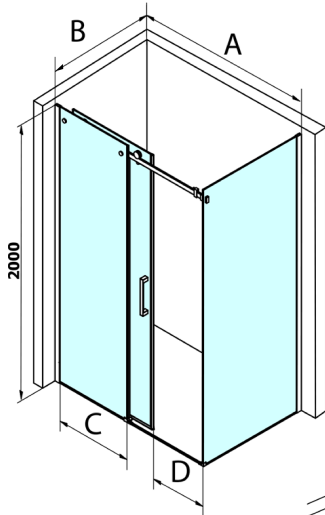

# DRAGON Shower Door 1400mm, clear glass

**Order code:** GD4614

**Size**

**Width:** 1400 mm  
**Height:** 2000 mm

**Properties**

**Warranty:** 3 years

## Technical sheet

MODEL	A	B	C
GD4611	1020-1110	510	420
GD4612	1120-1210	560	470
GD4613	1220-1310	610	520
GD4614	1320-1410	660	570
GD4615	1420-1510	710	620
GD4616	1520-1610	760	670

MODEL	A	C	D
GD4611	1020-1110	510	420
GD4612	1120-1210	560	470
GD4613	1220-1310	610	520
GD4614	1320-1410	660	570
GD4615	1420-1510	710	620
GD4616	1520-1610	760	670