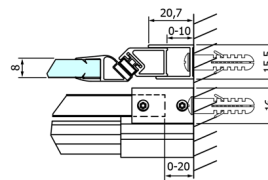

# DRAGON Shower Door 1400mm, clear glass

**Order code:** GD4614

**Size**

**Width:** 1400 mm  
**Height:** 2000 mm

**Properties**

**Warranty:** 3 years

## Technical sheet

MODEL	A	B	C
GD4611	1020-1110	510	420
GD4612	1120-1210	560	470
GD4613	1220-1310	610	520
GD4614	1320-1410	660	570
GD4615	1420-1510	710	620
GD4616	1520-1610	760	670

MODEL	A	C	D
GD4611	1020-1110	510	420
GD4612	1120-1210	560	470
GD4613	1220-1310	610	520
GD4614	1320-1410	660	570
GD4615	1420-1510	710	620
GD4616	1520-1610	760	670