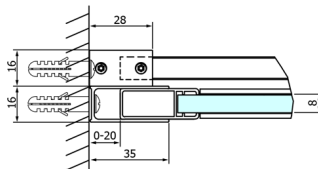

# DRAGON Shower Door 1400mm, clear glass

**Order code:** GD4614

**Size**

**Width:** 1400 mm  
**Height:** 2000 mm

**Properties**

**Warranty:** 3 years

## Technical sheet

MODEL	A	B	C
GD4611	1020-1110	510	420
GD4612	1120-1210	560	470
GD4613	1220-1310	610	520
GD4614	1320-1410	660	570
GD4615	1420-1510	710	620
GD4616	1520-1610	760	670

MODEL	A	C	D
GD4611	1020-1110	510	420
GD4612	1120-1210	560	470
GD4613	1220-1310	610	520
GD4614	1320-1410	660	570
GD4615	1420-1510	710	620
GD4616	1520-1610	760	670