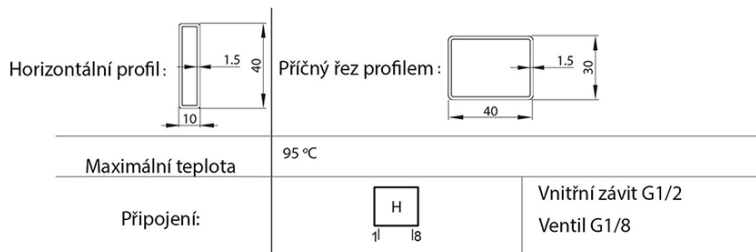

NEVEL Towel Radiator 555x1583mm, 690 W, white

Order code: NV616

Basic information

Brand: Sapho
Series: NEVEL

Size

Width: 555 mm
Height: 1583 mm
Volume: 6.1 l

Properties

Colour: White
Material: Steel
Shape: H-Shape
Suggested heating element: 600 W
Heating type: Electric Heating, Combined heating - Electric/Central, Central heating
Connection centers: 515 mm
Output: 690 W
Temperature gradient: 75/65/20 °C
Weight / Piece: 19.68 kg
Packaging: 1 Piece
Warranty: 2 years

Technical sheet

Kód produktu	Šířka (mm)	Výška (mm)	Hloubka (mm)	Rozteč připojení (mm)	Vzdálenost připojení od zdi (mm)	Rozteč úchytlů (mm)	Povrch otopného tělesa (m ²)	Hmotnost (kg)	Objem (dm ³)	Výkon (75/65/20°C) (W)	Výkon (75/65/24°C) (W)	Výkon (55/45/24°C) (W)	Max.výkon topné tyče (W)
	W	H	D	C	B	A							
NV 616	555	1583	60-65	515	45-50	515	1,53	17,7	6,1	763	688	337	600