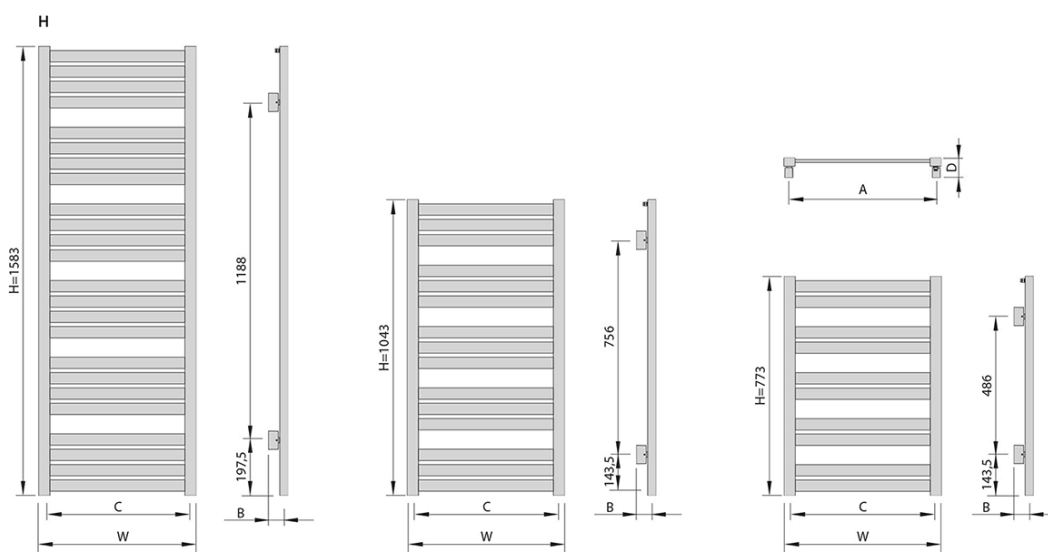

NEVEL Towel Radiator 555x1583mm, 690 W, white

Order code: NV616

Basic information

Brand: Sapho
Series: NEVEL

Size

Width: 555 mm
Height: 1583 mm
Volume: 6.1 l

Properties

Colour: White
Material: Steel
Shape: H-Shape
Suggested heating element: 600 W
Heating type: Electric Heating, Combined heating - Electric/Central, Central heating
Connection centers: 515 mm
Output: 690 W
Temperature gradient: 75/65/20 °C
Weight / Piece: 19.68 kg
Packaging: 1 Piece
Warranty: 2 years

Technical sheet

Kód produktu	Šířka (mm)	Výška (mm)	Hloubka (mm)	Rozteč připojení (mm)	Vzdálenost připojení od zdi (mm)	Rozteč úchytlů (mm)	Povrch otopného tělesa (m ²)	Hmotnost (kg)	Objem (dm ³)	Výkon (75/65/20°C) (W)	Výkon (75/65/24°C) (W)	Výkon (55/45/24°C) (W)	Max.výkon topné tyče (W)
	W	H	D	C	B	A							
NV 616	555	1583	60-65	515	45-50	515	1,53	17,7	6,1	763	688	337	600