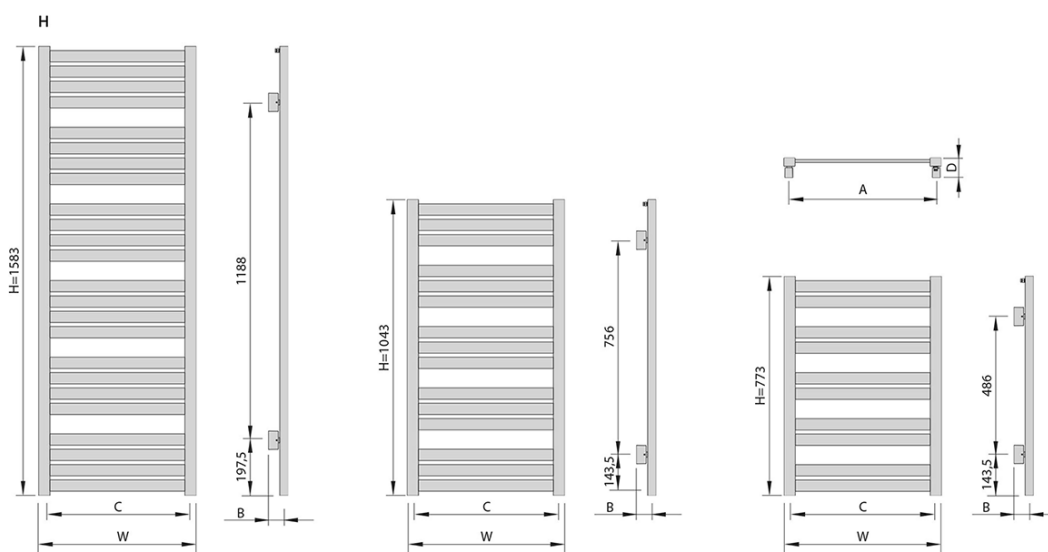

Order code: NV610

Basic information

Brand: Sapho
Series: NEVEL

Size

Width: 555 mm
Height: 1043 mm
Volume: 3.9 l

Properties

Colour: White
Material: Steel
Shape: H-Shape
Suggested heating element: 400 W
Heating type: Electric Heating, Combined heating - Electric/Central, Central heating
Connection centers: 515 mm
Output: 440 W
Temperature gradient: 75/65/20 °C
Weight / Piece: 12.67 kg
Packaging: 1 Piece
Warranty: 2 years

Technical sheet

Kód produktu	Šířka (mm)	Výška (mm)	Hloubka (mm)	Rozteč připojení (mm)	Vzdálenost připojení od zdi (mm)	Rozteč úchytlů (mm)	Povrch otopného tělesa (m ²)	Hmotnost (kg)	Objem (dm ³)	Výkon (75/65/20°C) (W)	Výkon (75/65/24°C) (W)	Výkon (55/45/24°C) (W)	Max.výkon topné tyče (W)
	W	H	D	C	B	A							
NV 610	555	1043	60-65	515	45-50	515	0,97	11,4	3,9	495	446	219	300