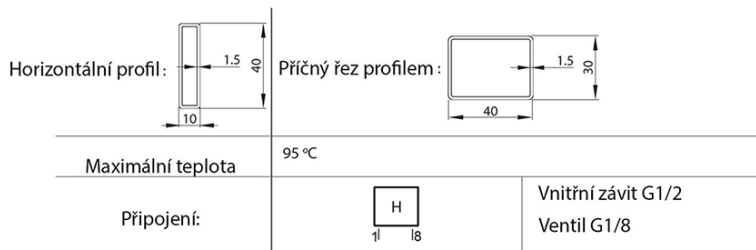

Order code: NV610

Basic information

Brand: Sapho
Series: NEVEL

Size

Width: 555 mm
Height: 1043 mm
Volume: 3.9 l

Properties

Colour: White
Material: Steel
Shape: H-Shape
Suggested heating element: 400 W
Heating type: Electric Heating, Combined heating - Electric/Central, Central heating
Connection centers: 515 mm
Output: 440 W
Temperature gradient: 75/65/20 °C
Weight / Piece: 12.67 kg
Packaging: 1 Piece
Warranty: 2 years

Technical sheet

Kód produktu	Šířka (mm)	Výška (mm)	Hloubka (mm)	Rozteč připojení (mm)	Vzdálenost připojení od zdi (mm)	Rozteč úchytlů (mm)	Povrch otopného tělesa (m ²)	Hmotnost (kg)	Objem (dm ³)	Výkon (75/65/20°C) (W)	Výkon (75/65/24°C) (W)	Výkon (55/45/24°C) (W)	Max.výkon topné tyče (W)
	W	H	D	C	B	A							
NV 610	555	1043	60-65	515	45-50	515	0,97	11,4	3,9	495	446	219	300