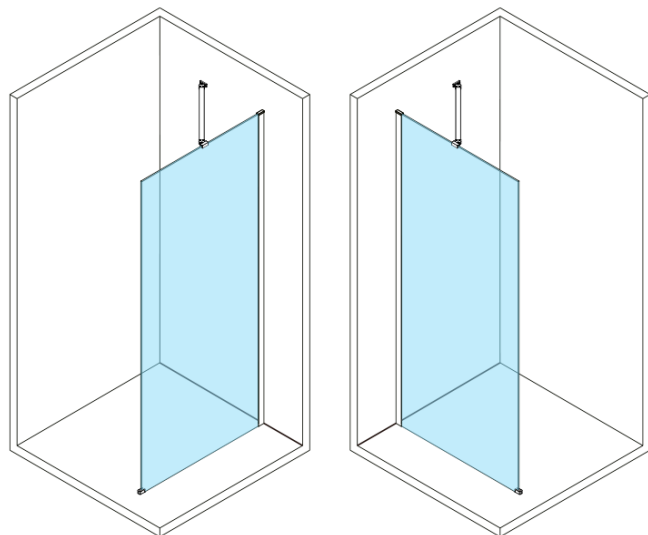

ESCA BLACK MATT One-piece shower glass panel, wall-mount, clear Glass, 500 mm

Order code: ES1050-02

Basic information

Brand: Polysan
Series: ESCA

Size

Height: 2100 mm
Depth: 500 mm

Properties

Profile colour: Black matt
Shape: Single-wall fixed screen
Glass colour: TRANSPARENT glass
Glass finish: Antidrop
Glass thickness: 8 mm
Weight / Piece: 23.3 kg
Packaging: 2 Piece
Warranty: 2 years

We recommend buy

1 Piece ESCA Shower Enclosure Corner Support Bar 900mm, black matt (Order code: ES7825)

**ESCA BLACK MATT One-piece shower glass panel,
wall-mount, clear Glass, 500 mm**

Technical sheet

MODEL	A,mm
ES1030	290~305
ES1040	390~405
ES1050	490~505
ES1060	590~605

MODEL	A,mm
ES1070/ES1170/ES1270/ES1370/ES1470/ES1570	690~705
ES1080/ES1180/ES1280/ES1380/ES1480/ES1580	790~805
ES1090/ES1190/ES1290/ES1390/ES1490/ES1590	890~905
ES1010/ES1110/ES1210/ES1310/ES1410/ES1510	990~1005
ES1011/ES1111/ES1211/ES1311/ES1411/ES1511	1090~1105
ES1012/ES1112/ES1212/ES1312/ES1412/ES1512	1190~1205
ES1013/ES1113/ES1213/ES1313/ES1413/ES1513	1290~1305
ES1014/ES1114/ES1214/ES1314/ES1414/ES1514	1390~1405
ES1015/ES1115/ES1215/ES1315/ES1415/ES1515	1490~1505