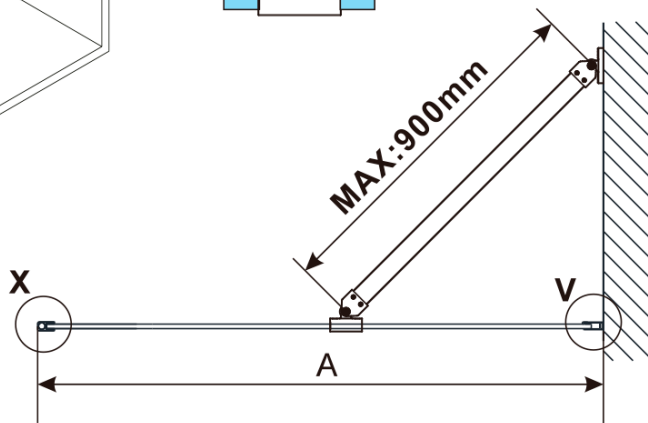

ESCA BLACK MATT One-piece shower glass panel, wall-mount, clear Glass, 500 mm

Order code: ES1050-02

Basic information

Brand: Polysan
Series: ESCA

Size

Height: 2100 mm
Depth: 500 mm

Properties

Profile colour: Black matt
Shape: Single-wall fixed screen
Glass colour: TRANSPARENT glass
Glass finish: Antidrop
Glass thickness: 8 mm
Weight / Piece: 23.3 kg
Packaging: 2 Piece
Warranty: 2 years

We recommend buy

1 Piece ESCA Shower Enclosure Corner Support Bar 900mm, black matt (Order code: ES7825)

**ESCA BLACK MATT One-piece shower glass panel,
wall-mount, clear Glass, 500 mm**

Technical sheet

MODEL	A,mm
ES1030	290~305
ES1040	390~405
ES1050	490~505
ES1060	590~605

MODEL	A,mm
ES1070/ES1170/ES1270/ES1370/ES1470/ES1570	690~705
ES1080/ES1180/ES1280/ES1380/ES1480/ES1580	790~805
ES1090/ES1190/ES1290/ES1390/ES1490/ES1590	890~905
ES1010/ES1110/ES1210/ES1310/ES1410/ES1510	990~1005
ES1011/ES1111/ES1211/ES1311/ES1411/ES1511	1090~1105
ES1012/ES1112/ES1212/ES1312/ES1412/ES1512	1190~1205
ES1013/ES1113/ES1213/ES1313/ES1413/ES1513	1290~1305
ES1014/ES1114/ES1214/ES1314/ES1414/ES1514	1390~1405
ES1015/ES1115/ES1215/ES1315/ES1415/ES1515	1490~1505