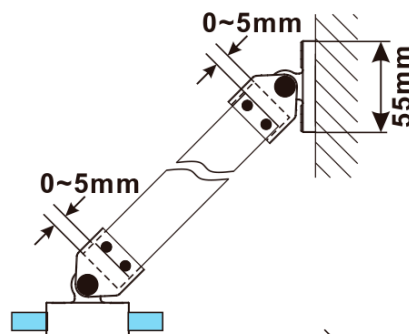

ESCA BLACK MATT One-piece shower glass panel, wall-mount, clear Glass, 500 mm

Order code: ES1050-02

Basic information

Brand: Polysan
Series: ESCA

Size

Height: 2100 mm
Depth: 500 mm

Properties

Profile colour: Black matt
Shape: Single-wall fixed screen
Glass colour: TRANSPARENT glass
Glass finish: Antidrop
Glass thickness: 8 mm
Weight / Piece: 23.3 kg
Packaging: 2 Piece
Warranty: 2 years

We recommend buy

1 Piece ESCA Shower Enclosure Corner Support Bar 900mm, black matt (Order code: ES7825)

**ESCA BLACK MATT One-piece shower glass panel,
wall-mount, clear Glass, 500 mm**

Technical sheet

MODEL	A,mm
ES1030	290~305
ES1040	390~405
ES1050	490~505
ES1060	590~605

MODEL	A,mm
ES1070/ES1170/ES1270/ES1370/ES1470/ES1570	690~705
ES1080/ES1180/ES1280/ES1380/ES1480/ES1580	790~805
ES1090/ES1190/ES1290/ES1390/ES1490/ES1590	890~905
ES1010/ES1110/ES1210/ES1310/ES1410/ES1510	990~1005
ES1011/ES1111/ES1211/ES1311/ES1411/ES1511	1090~1105
ES1012/ES1112/ES1212/ES1312/ES1412/ES1512	1190~1205
ES1013/ES1113/ES1213/ES1313/ES1413/ES1513	1290~1305
ES1014/ES1114/ES1214/ES1314/ES1414/ES1514	1390~1405
ES1015/ES1115/ES1215/ES1315/ES1415/ES1515	1490~1505