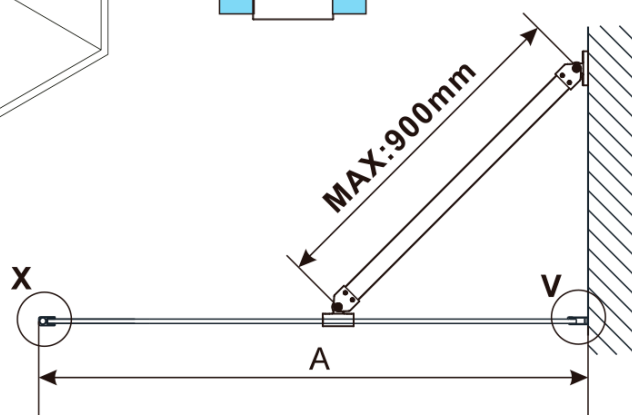

ESCA GOLD MATT One-piece shower glass panel, wall-mount, smoked matt glass, 700 mm

Order code: ES1470-04

Basic information

Brand: Polysan
Series: ESCA

Size

Height: 2100 mm
Depth: 700 mm

Properties

Profile colour: Gold matt
Shape: Single-wall fixed screen
Glass colour: Smoked matte glass
Glass finish: Antidrop
Glass thickness: 8 mm
Weight / Piece: 34.0 kg
Packaging: 2 Piece
Warranty: 2 years

ESCA GOLD MATT One-piece shower glass panel,
wall-mount, smoked matt glass, 700 mm

Technical sheet

MODEL	A,mm
ES1070/ES1170/ES1270/ES1370/ES1470/ES1570	690~705
ES1080/ES1180/ES1280/ES1380/ES1480/ES1580	790~805
ES1090/ES1190/ES1290/ES1390/ES1490/ES1590	890~905
ES1010/ES1110/ES1210/ES1310/ES1410/ES1510	990~1005
ES1011/ES1111/ES1211/ES1311/ES1411/ES1511	1090~1105
ES1012/ES1112/ES1212/ES1312/ES1412/ES1512	1190~1205
ES1013/ES1113/ES1213/ES1313/ES1413/ES1513	1290~1305
ES1014/ES1114/ES1214/ES1314/ES1414/ES1514	1390~1405
ES1015/ES1115/ES1215/ES1315/ES1415/ES1515	1490~1505

ESCA GOLD MATT One-piece shower glass panel,
wall-mount, smoked matt glass, 700 mm

MODEL	A,mm
ES1070/ES1170/ES1270/ES1370/ES1470/ES1570	690~705
ES1080/ES1180/ES1280/ES1380/ES1480/ES1580	790~805
ES1090/ES1190/ES1290/ES1390/ES1490/ES1590	890~905
ES1010/ES1110/ES1210/ES1310/ES1410/ES1510	990~1005
ES1011/ES1111/ES1211/ES1311/ES1411/ES1511	1090~1105
ES1012/ES1112/ES1212/ES1312/ES1412/ES1512	1190~1205
ES1013/ES1113/ES1213/ES1313/ES1413/ES1513	1290~1305
ES1014/ES1114/ES1214/ES1314/ES1414/ES1514	1390~1405
ES1015/ES1115/ES1215/ES1315/ES1415/ES1515	1490~1505