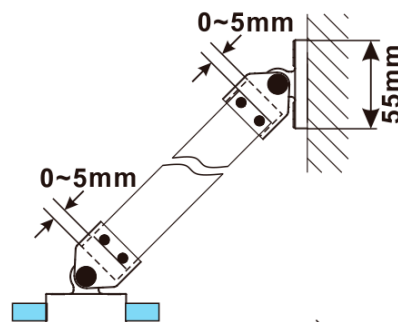

ESCA GOLD MATT One-piece shower glass panel, wall-mount, smoked matt glass, 700 mm

Order code: ES1470-04

Basic information

Brand: Polysan
Series: ESCA

Size

Height: 2100 mm
Depth: 700 mm

Properties

Profile colour: Gold matt
Shape: Single-wall fixed screen
Glass colour: Smoked matte glass
Glass finish: Antidrop
Glass thickness: 8 mm
Weight / Piece: 34.0 kg
Packaging: 2 Piece
Warranty: 2 years

ESCA GOLD MATT One-piece shower glass panel,
wall-mount, smoked matt glass, 700 mm

Technical sheet

MODEL	A,mm
ES1070/ES1170/ES1270/ES1370/ES1470/ES1570	690~705
ES1080/ES1180/ES1280/ES1380/ES1480/ES1580	790~805
ES1090/ES1190/ES1290/ES1390/ES1490/ES1590	890~905
ES1010/ES1110/ES1210/ES1310/ES1410/ES1510	990~1005
ES1011/ES1111/ES1211/ES1311/ES1411/ES1511	1090~1105
ES1012/ES1112/ES1212/ES1312/ES1412/ES1512	1190~1205
ES1013/ES1113/ES1213/ES1313/ES1413/ES1513	1290~1305
ES1014/ES1114/ES1214/ES1314/ES1414/ES1514	1390~1405
ES1015/ES1115/ES1215/ES1315/ES1415/ES1515	1490~1505

ESCA GOLD MATT One-piece shower glass panel,
wall-mount, smoked matt glass, 700 mm

MODEL	A,mm
ES1070/ES1170/ES1270/ES1370/ES1470/ES1570	690~705
ES1080/ES1180/ES1280/ES1380/ES1480/ES1580	790~805
ES1090/ES1190/ES1290/ES1390/ES1490/ES1590	890~905
ES1010/ES1110/ES1210/ES1310/ES1410/ES1510	990~1005
ES1011/ES1111/ES1211/ES1311/ES1411/ES1511	1090~1105
ES1012/ES1112/ES1212/ES1312/ES1412/ES1512	1190~1205
ES1013/ES1113/ES1213/ES1313/ES1413/ES1513	1290~1305
ES1014/ES1114/ES1214/ES1314/ES1414/ES1514	1390~1405
ES1015/ES1115/ES1215/ES1315/ES1415/ES1515	1490~1505