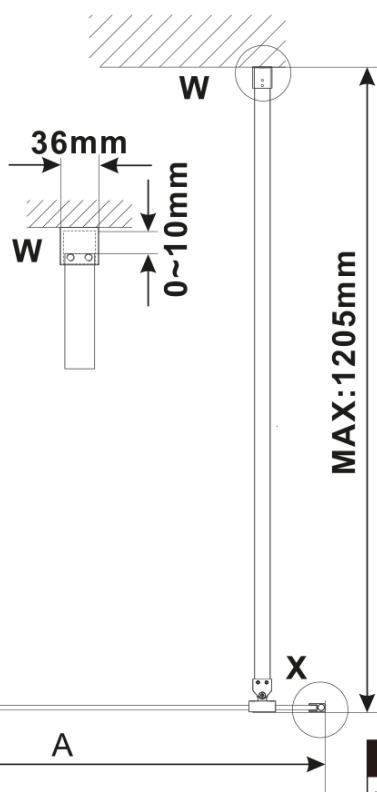

ESCA GOLD MATT One-piece shower glass panel, wall-mount, smoked matt glass, 700 mm

Order code: ES1470-04

Basic information

Brand: Polysan
Series: ESCA

Size

Height: 2100 mm
Depth: 700 mm

Properties

Profile colour: Gold matt
Shape: Single-wall fixed screen
Glass colour: Smoked matte glass
Glass finish: Antidrop
Glass thickness: 8 mm
Weight / Piece: 34.0 kg
Packaging: 2 Piece
Warranty: 2 years

ESCA GOLD MATT One-piece shower glass panel,
wall-mount, smoked matt glass, 700 mm

Technical sheet

MODEL	A,mm
ES1070/ES1170/ES1270/ES1370/ES1470/ES1570	690~705
ES1080/ES1180/ES1280/ES1380/ES1480/ES1580	790~805
ES1090/ES1190/ES1290/ES1390/ES1490/ES1590	890~905
ES1010/ES1110/ES1210/ES1310/ES1410/ES1510	990~1005
ES1011/ES1111/ES1211/ES1311/ES1411/ES1511	1090~1105
ES1012/ES1112/ES1212/ES1312/ES1412/ES1512	1190~1205
ES1013/ES1113/ES1213/ES1313/ES1413/ES1513	1290~1305
ES1014/ES1114/ES1214/ES1314/ES1414/ES1514	1390~1405
ES1015/ES1115/ES1215/ES1315/ES1415/ES1515	1490~1505

ESCA GOLD MATT One-piece shower glass panel,
wall-mount, smoked matt glass, 700 mm

MODEL	A,mm
ES1070/ES1170/ES1270/ES1370/ES1470/ES1570	690~705
ES1080/ES1180/ES1280/ES1380/ES1480/ES1580	790~805
ES1090/ES1190/ES1290/ES1390/ES1490/ES1590	890~905
ES1010/ES1110/ES1210/ES1310/ES1410/ES1510	990~1005
ES1011/ES1111/ES1211/ES1311/ES1411/ES1511	1090~1105
ES1012/ES1112/ES1212/ES1312/ES1412/ES1512	1190~1205
ES1013/ES1113/ES1213/ES1313/ES1413/ES1513	1290~1305
ES1014/ES1114/ES1214/ES1314/ES1414/ES1514	1390~1405
ES1015/ES1115/ES1215/ES1315/ES1415/ES1515	1490~1505