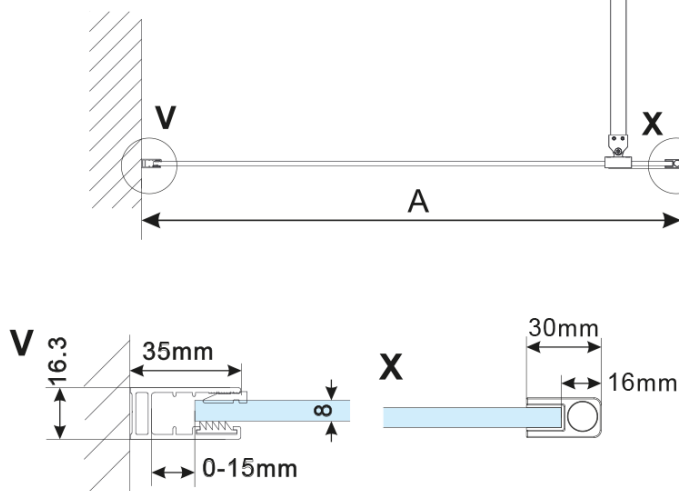

ESCA GOLD MATT One-piece shower glass panel, wall-mount, smoked matt glass, 700 mm

Order code: ES1470-04

Basic information

Brand: Polysan
Series: ESCA

Size

Height: 2100 mm
Depth: 700 mm

Properties

Profile colour: Gold matt
Shape: Single-wall fixed screen
Glass colour: Smoked matte glass
Glass finish: Antidrop
Glass thickness: 8 mm
Weight / Piece: 34.0 kg
Packaging: 2 Piece
Warranty: 2 years

ESCA GOLD MATT One-piece shower glass panel,
wall-mount, smoked matt glass, 700 mm

Technical sheet

MODEL	A,mm
ES1070/ES1170/ES1270/ES1370/ES1470/ES1570	690~705
ES1080/ES1180/ES1280/ES1380/ES1480/ES1580	790~805
ES1090/ES1190/ES1290/ES1390/ES1490/ES1590	890~905
ES1010/ES1110/ES1210/ES1310/ES1410/ES1510	990~1005
ES1011/ES1111/ES1211/ES1311/ES1411/ES1511	1090~1105
ES1012/ES1112/ES1212/ES1312/ES1412/ES1512	1190~1205
ES1013/ES1113/ES1213/ES1313/ES1413/ES1513	1290~1305
ES1014/ES1114/ES1214/ES1314/ES1414/ES1514	1390~1405
ES1015/ES1115/ES1215/ES1315/ES1415/ES1515	1490~1505

ESCA GOLD MATT One-piece shower glass panel,
wall-mount, smoked matt glass, 700 mm

MODEL	A,mm
ES1070/ES1170/ES1270/ES1370/ES1470/ES1570	690~705
ES1080/ES1180/ES1280/ES1380/ES1480/ES1580	790~805
ES1090/ES1190/ES1290/ES1390/ES1490/ES1590	890~905
ES1010/ES1110/ES1210/ES1310/ES1410/ES1510	990~1005
ES1011/ES1111/ES1211/ES1311/ES1411/ES1511	1090~1105
ES1012/ES1112/ES1212/ES1312/ES1412/ES1512	1190~1205
ES1013/ES1113/ES1213/ES1313/ES1413/ES1513	1290~1305
ES1014/ES1114/ES1214/ES1314/ES1414/ES1514	1390~1405
ES1015/ES1115/ES1215/ES1315/ES1415/ES1515	1490~1505