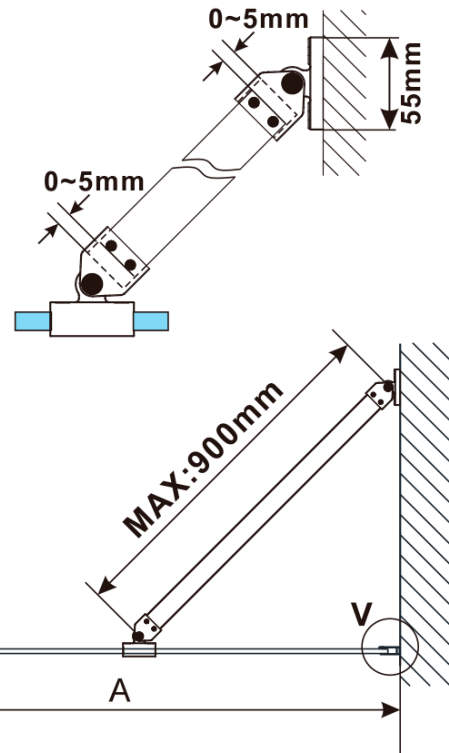

ESCA CHROME One-piece shower glass panel, wall-mount, smoked glass, 1200 mm

Order code: ES1212-01

Basic information

Brand: Polysan

Series: ESCA

Size

Height: 2100 mm

Depth: 1200 mm

Properties

Profile colour: Chrome - polished aluminum

Shape: Single-wall fixed screen

Glass colour: Smoked glass

Glass finish: Antidrop

Glass thickness: 8 mm

Weight / Piece: 68.0 kg

Packaging: 2 Piece

Warranty: 2 years

ESCA CHROME One-piece shower glass panel, wall-mount, smoked glass, 1200 mm

Technical sheet

MODEL	A,mm
ES1070/ES1170/ES1270/ES1370/ES1570	690~705
ES1080/ES1180/ES1280/ES1380/ES1580	790~805
ES1090/ES1190/ES1290/ES1390/ES1590	890~905
ES1010/ES1110/ES1210/ES1310/ES1510	990~1005
ES1011/ES1111/ES1211/ES1311/ES1511	1090~1105
ES1012/ES1112/ES1212/ES1312/ES1512	1190~1205
ES1013/ES1113/ES1213/ES1313/ES1513	1290~1305
ES1014/ES1114/ES1214/ES1314/ES1514	1390~1405
ES1015/ES1115/ES1215/ES1315/ES1515	1490~1505

ESCA CHROME One-piece shower glass panel, wall-mount, smoked glass, 1200 mm

MODEL	A,mm
ES1070/ES1170/ES1270/ES1370/ES1570	690~705
ES1080/ES1180/ES1280/ES1380/ES1580	790~805
ES1090/ES1190/ES1290/ES1390/ES1590	890~905
ES1010/ES1110/ES1210/ES1310/ES1510	990~1005
ES1011/ES1111/ES1211/ES1311/ES1511	1090~1105
ES1012/ES1112/ES1212/ES1312/ES1512	1190~1205