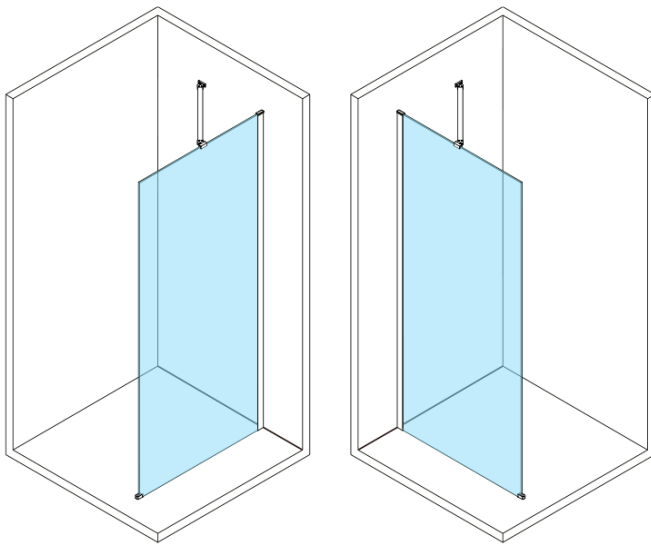

ESCA CHROME One-piece shower glass panel, wall-mount, smoked glass, 1200 mm

Order code: ES1212-01

Basic information

Brand: Polysan

Series: ESCA

Size

Height: 2100 mm

Depth: 1200 mm

Properties

Profile colour: Chrome - polished aluminum

Shape: Single-wall fixed screen

Glass colour: Smoked glass

Glass finish: Antidrop

Glass thickness: 8 mm

Weight / Piece: 68.0 kg

Packaging: 2 Piece

Warranty: 2 years

ESCA CHROME One-piece shower glass panel, wall-mount, smoked glass, 1200 mm

Technical sheet

MODEL	A,mm
ES1070/ES1170/ES1270/ES1370/ES1570	690~705
ES1080/ES1180/ES1280/ES1380/ES1580	790~805
ES1090/ES1190/ES1290/ES1390/ES1590	890~905
ES1010/ES1110/ES1210/ES1310/ES1510	990~1005
ES1011/ES1111/ES1211/ES1311/ES1511	1090~1105
ES1012/ES1112/ES1212/ES1312/ES1512	1190~1205
ES1013/ES1113/ES1213/ES1313/ES1513	1290~1305
ES1014/ES1114/ES1214/ES1314/ES1514	1390~1405
ES1015/ES1115/ES1215/ES1315/ES1515	1490~1505

ESCA CHROME One-piece shower glass panel, wall-mount, smoked glass, 1200 mm

MODEL	A,mm
ES1070/ES1170/ES1270/ES1370/ES1570	690~705
ES1080/ES1180/ES1280/ES1380/ES1580	790~805
ES1090/ES1190/ES1290/ES1390/ES1590	890~905
ES1010/ES1110/ES1210/ES1310/ES1510	990~1005
ES1011/ES1111/ES1211/ES1311/ES1511	1090~1105
ES1012/ES1112/ES1212/ES1312/ES1512	1190~1205